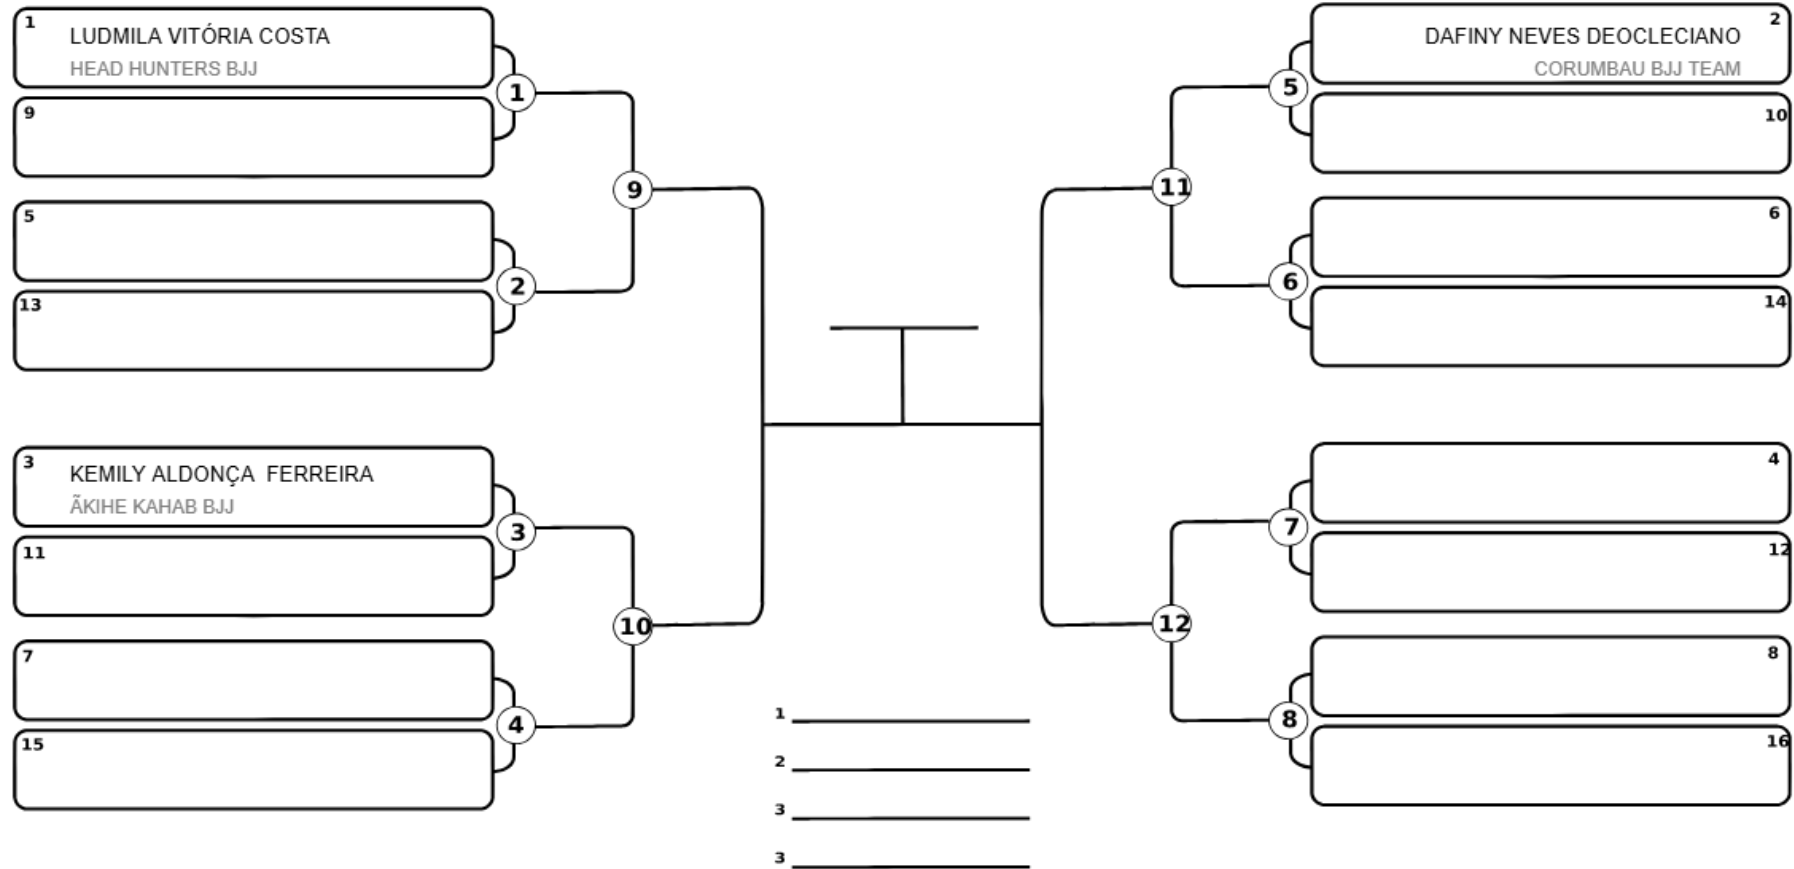

JUNIOR - Branca / Cinza / Amarelo - Peso 4 até 50kg - Feminino

WhatsApp (73) 99910-4493

Responsável: _____
 Nome: _____
 Assinatura: _____

www.lutasbahia.com

LutasBahia.Com - Gestão de Campeonatos

Lutas Bahia - Seu campeonato de forma profissional