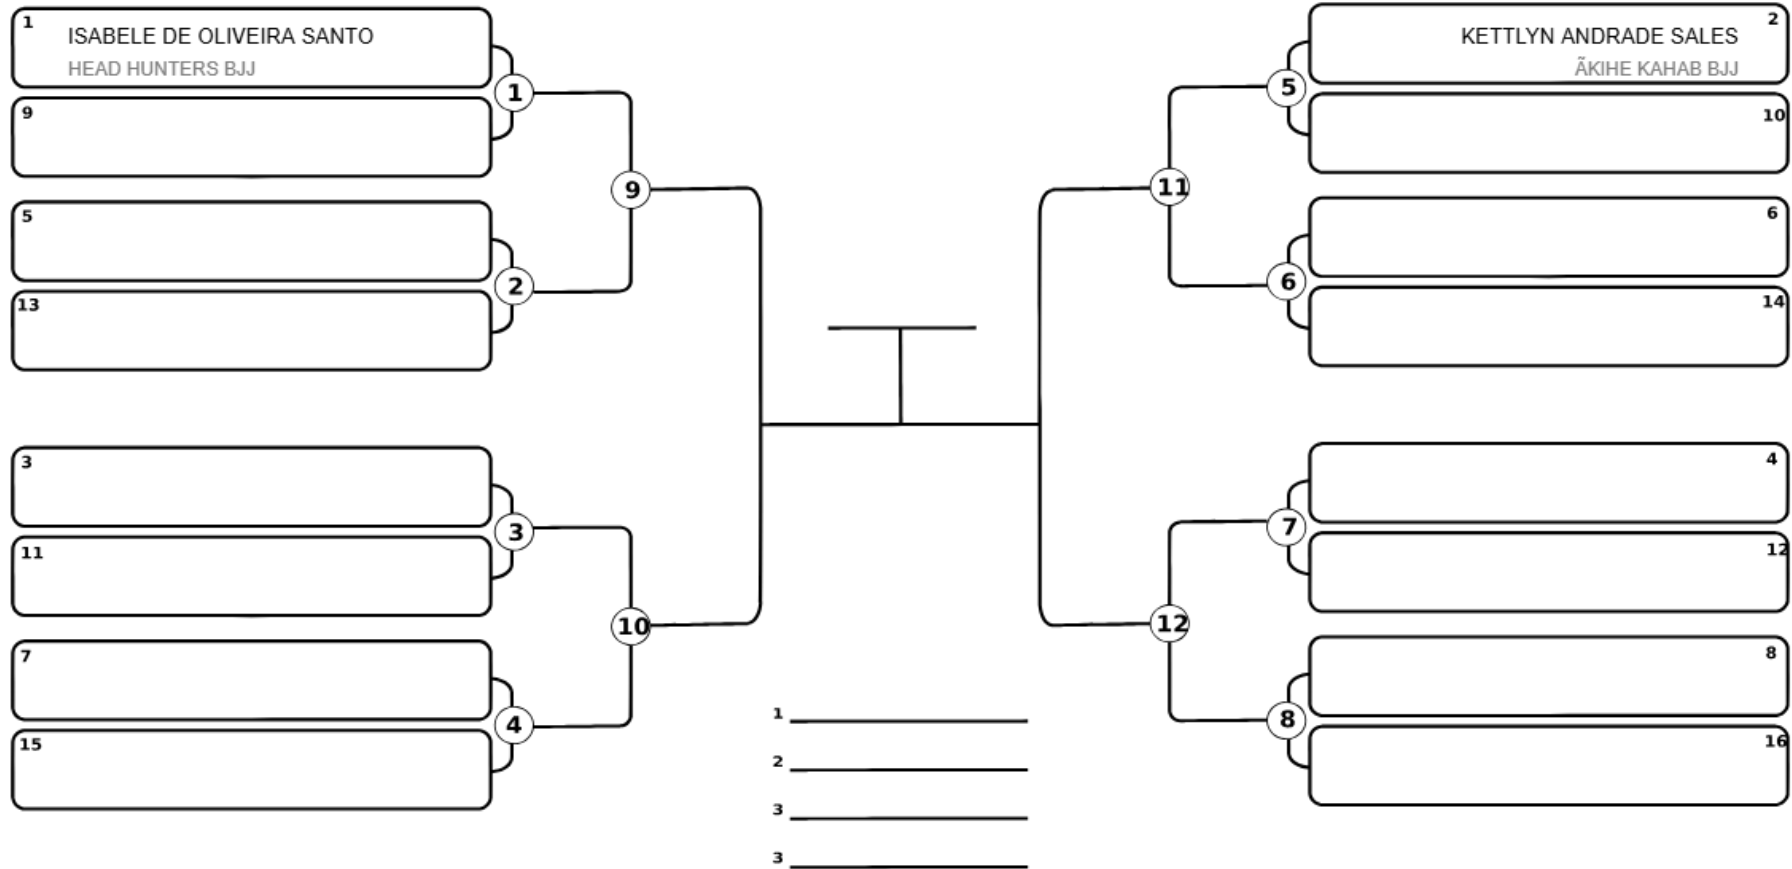

LutasBahia.Com - Gestão de Campeonatos

Lutas Bahia - Seu campeonato de forma profissional

FESTIVAL JIU-JITSU - 01/05/2026 - PORTO SEGURO

JUNIOR - Branca / Cinza / Amarelo - Peso 3 até 45kg - Feminino

WhatsApp (73) 99910-4493

Responsável: _____
Nome: _____
Assinatura: _____

www.lutasbahia.com