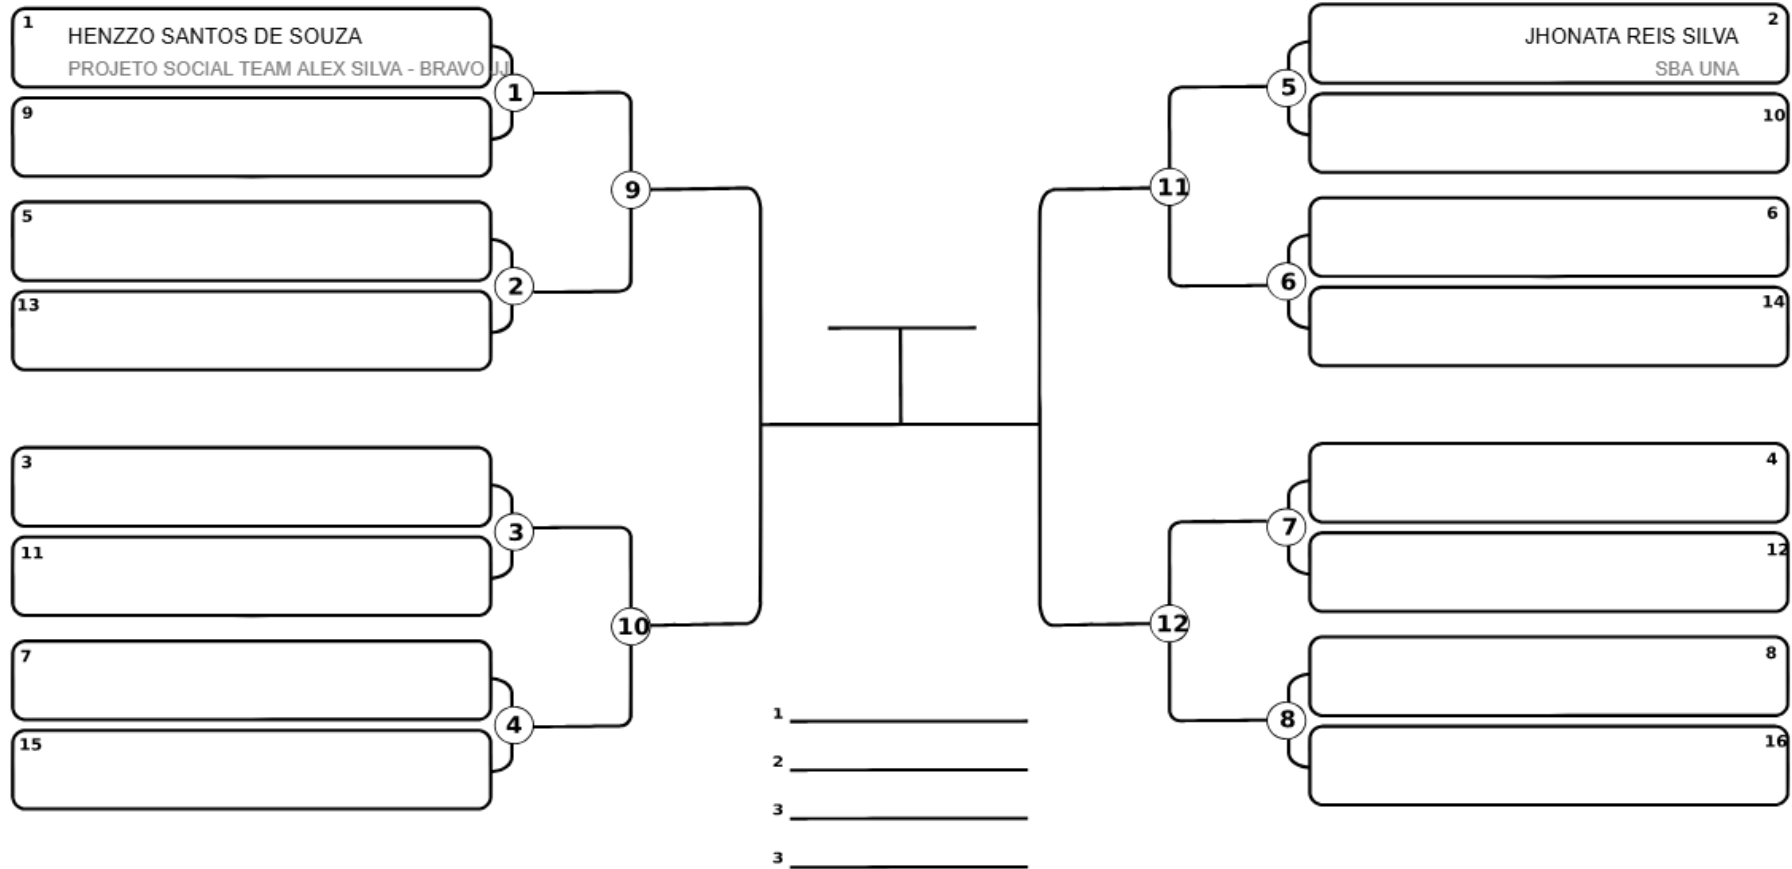

LutasBahia.Com - Gestão de Campeonatos

Lutas Bahia - Seu campeonato de forma profissional

FESTIVAL JIU-JITSU - 01/05/2026 - PORTO SEGURO

ADOLESCENTE - Laranja / Verde - Peso 8 até 84kg - Masculino

WhatsApp (73) 99910-4493

Responsável: _____
Nome: _____
Assinatura: _____

www.lutasbahia.com