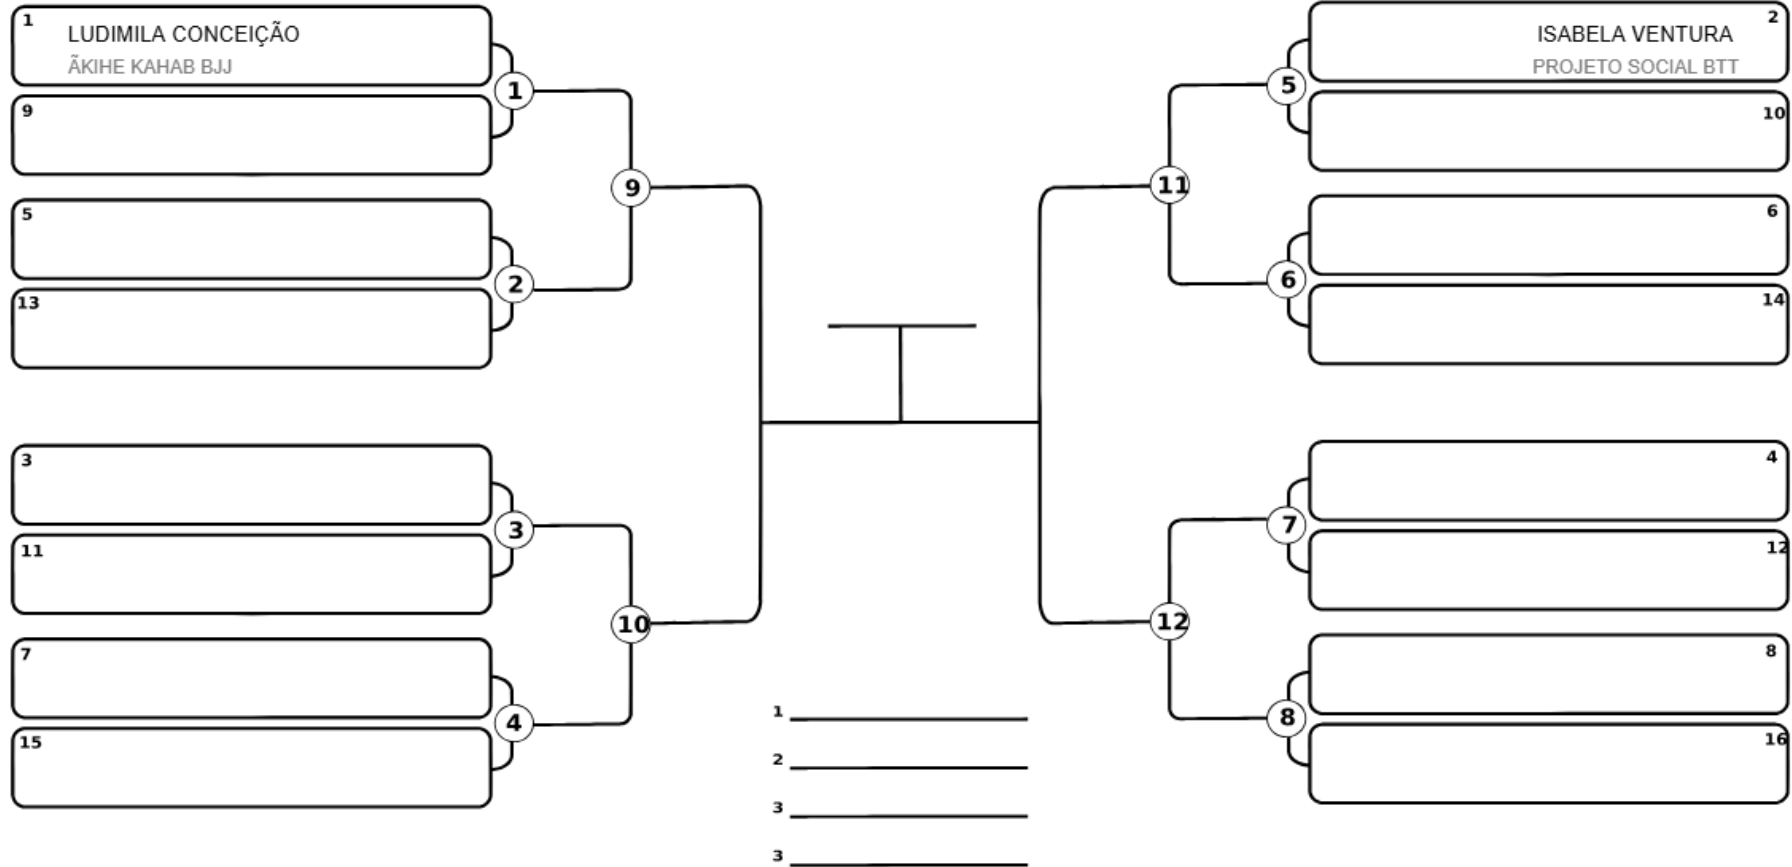

LutasBahia.Com - Gestão de Campeonatos

Lutas Bahia - Seu campeonato de forma profissional

FESTIVAL JIU-JITSU - 01/05/2026 - PORTO SEGURO

ADOLESCENTE - Branca / Cinza / Amarelo - Peso 3 até 50kg - Feminino

WhatsApp (73) 99910-4493

Responsável: _____
Nome: _____
Assinatura: _____

www.lutasbahia.com