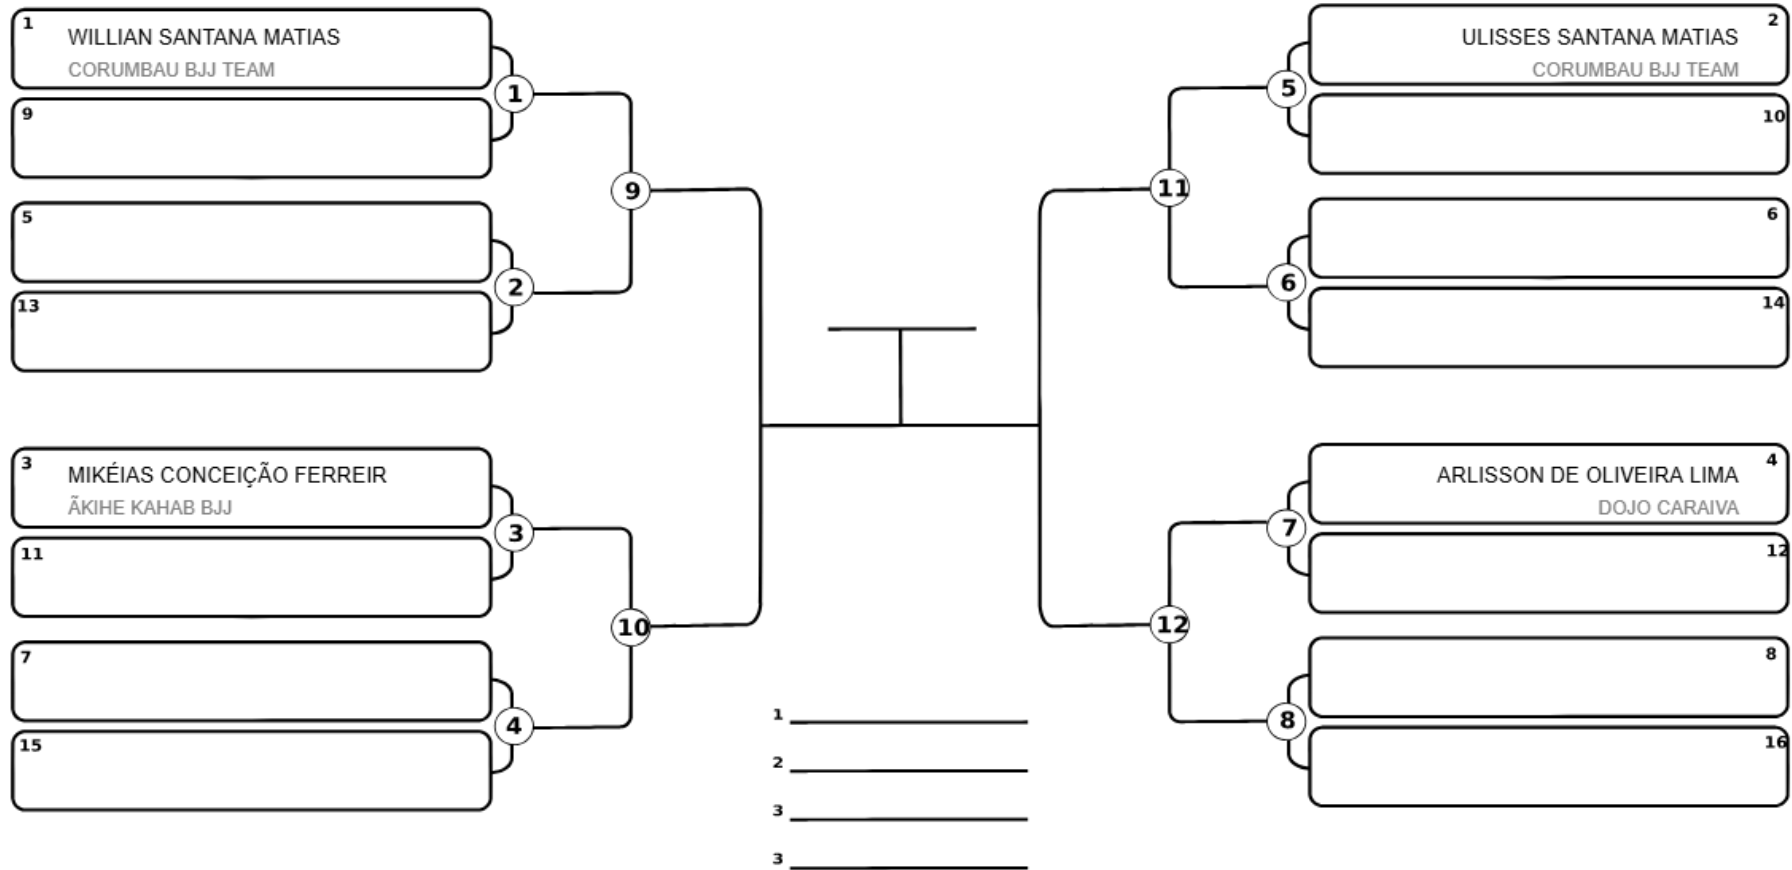

LutasBahia.Com - Gestão de Campeonatos

Lutas Bahia - Seu campeonato de forma profissional

FESTIVAL JIU-JITSU - 01/05/2026 - PORTO SEGURO

INFANTIL - Branca / Cinza / Amarelo - Peso 2 até 30kg - Masculino

WhatsApp (73) 99910-4493

Responsável: _____
Nome: _____
Assinatura: _____

www.lutasbahia.com