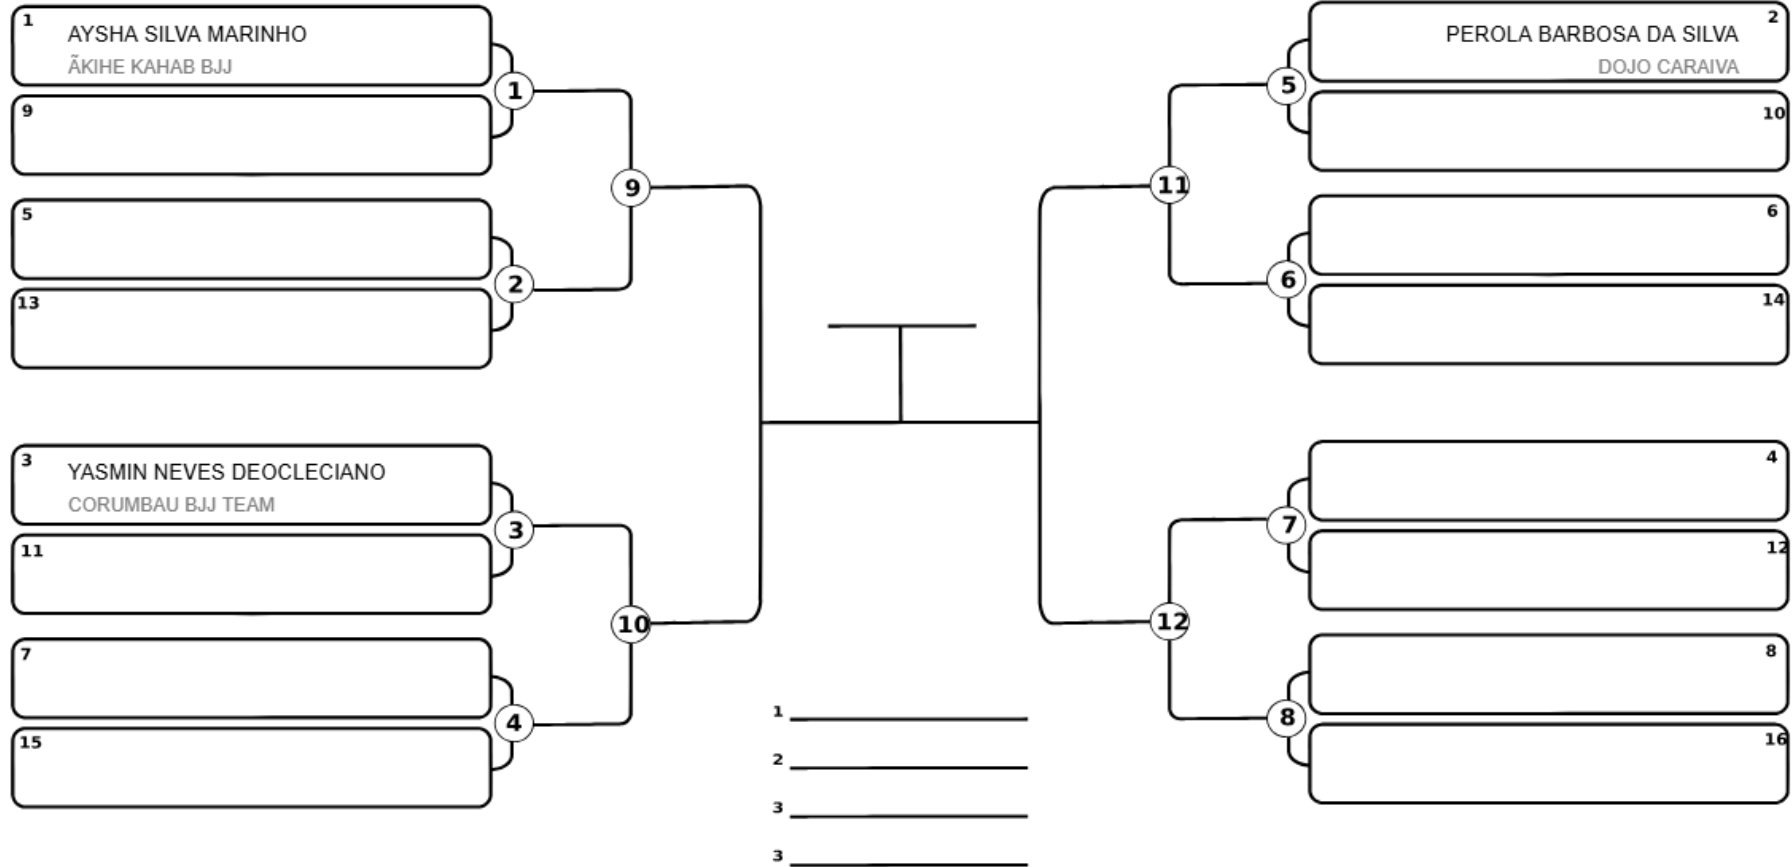

LutasBahia.Com - Gestão de Campeonatos

Lutas Bahia - Seu campeonato de forma profissional

FESTIVAL JIU-JITSU - 01/05/2026 - PORTO SEGURO

JUNIOR - Branca / Cinza / Amarelo - Peso 6 até 60kg - Feminino

www.lutasbahia.com

WhatsApp (73) 99910-4493

Responsável: _____

Nome: _____

Assinatura: _____

www.lutasbahia.com