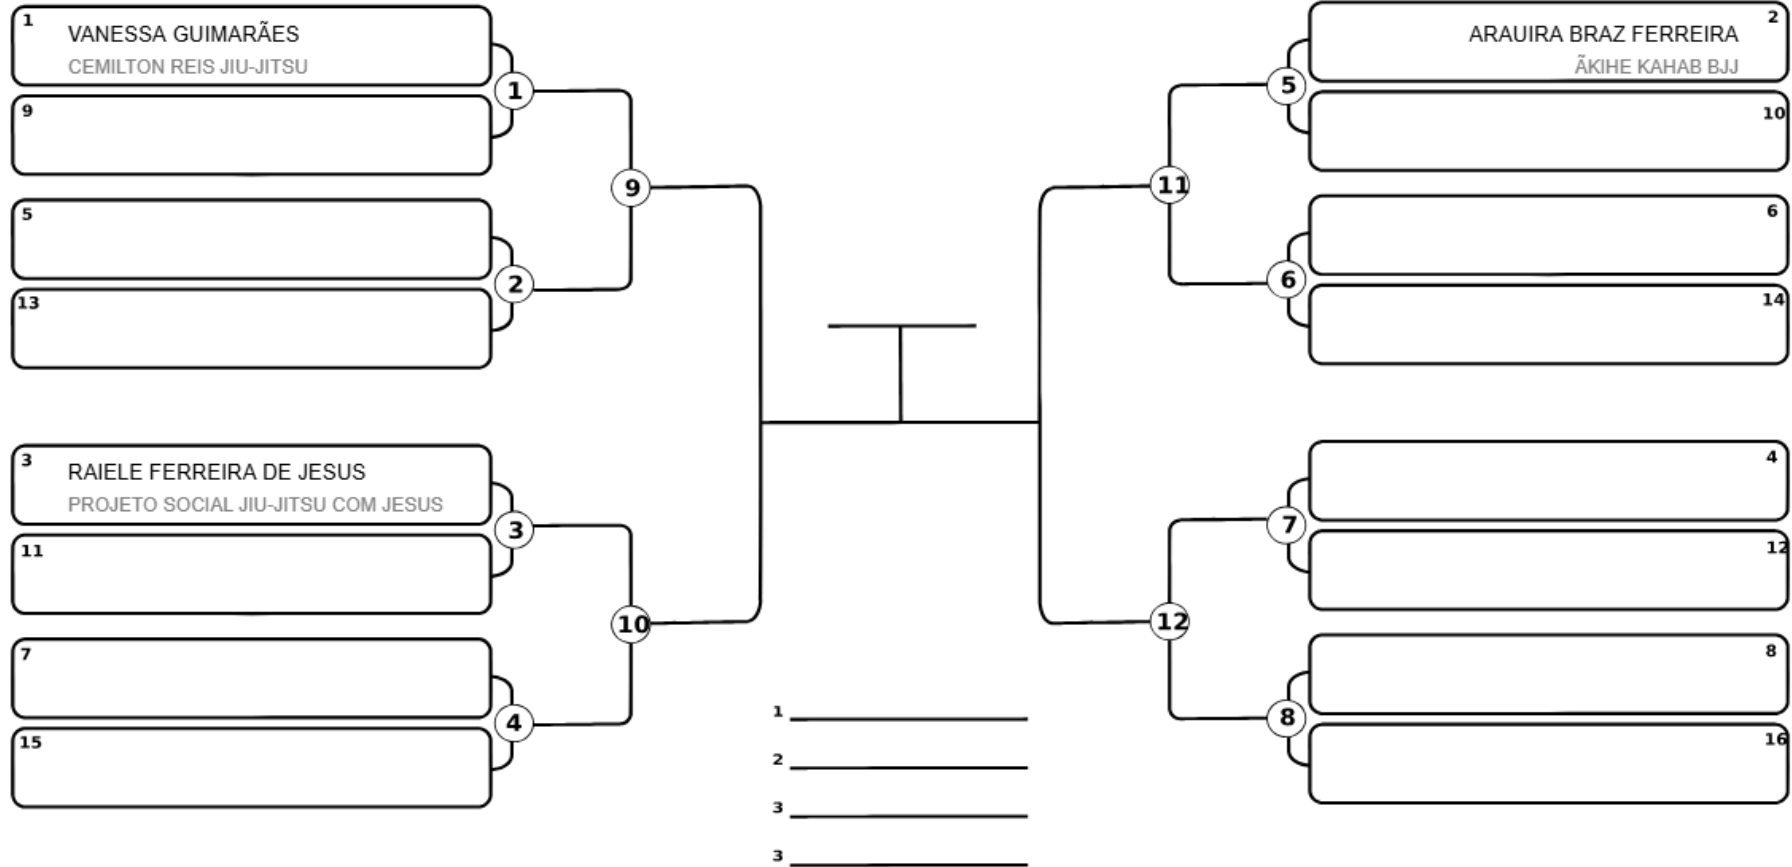

LutasBahia.Com - Gestão de Campeonatos

Lutas Bahia - Seu campeonato de forma profissional

FESTIVAL JIU-JITSU - 01/05/2026 - PORTO SEGURO

ABSOLUTO - Branca - ABSOLUTO - Feminino

WhatsApp (73) 99910-4493

Responsável: _____
Nome: _____
Assinatura: _____

www.lutasbahia.com