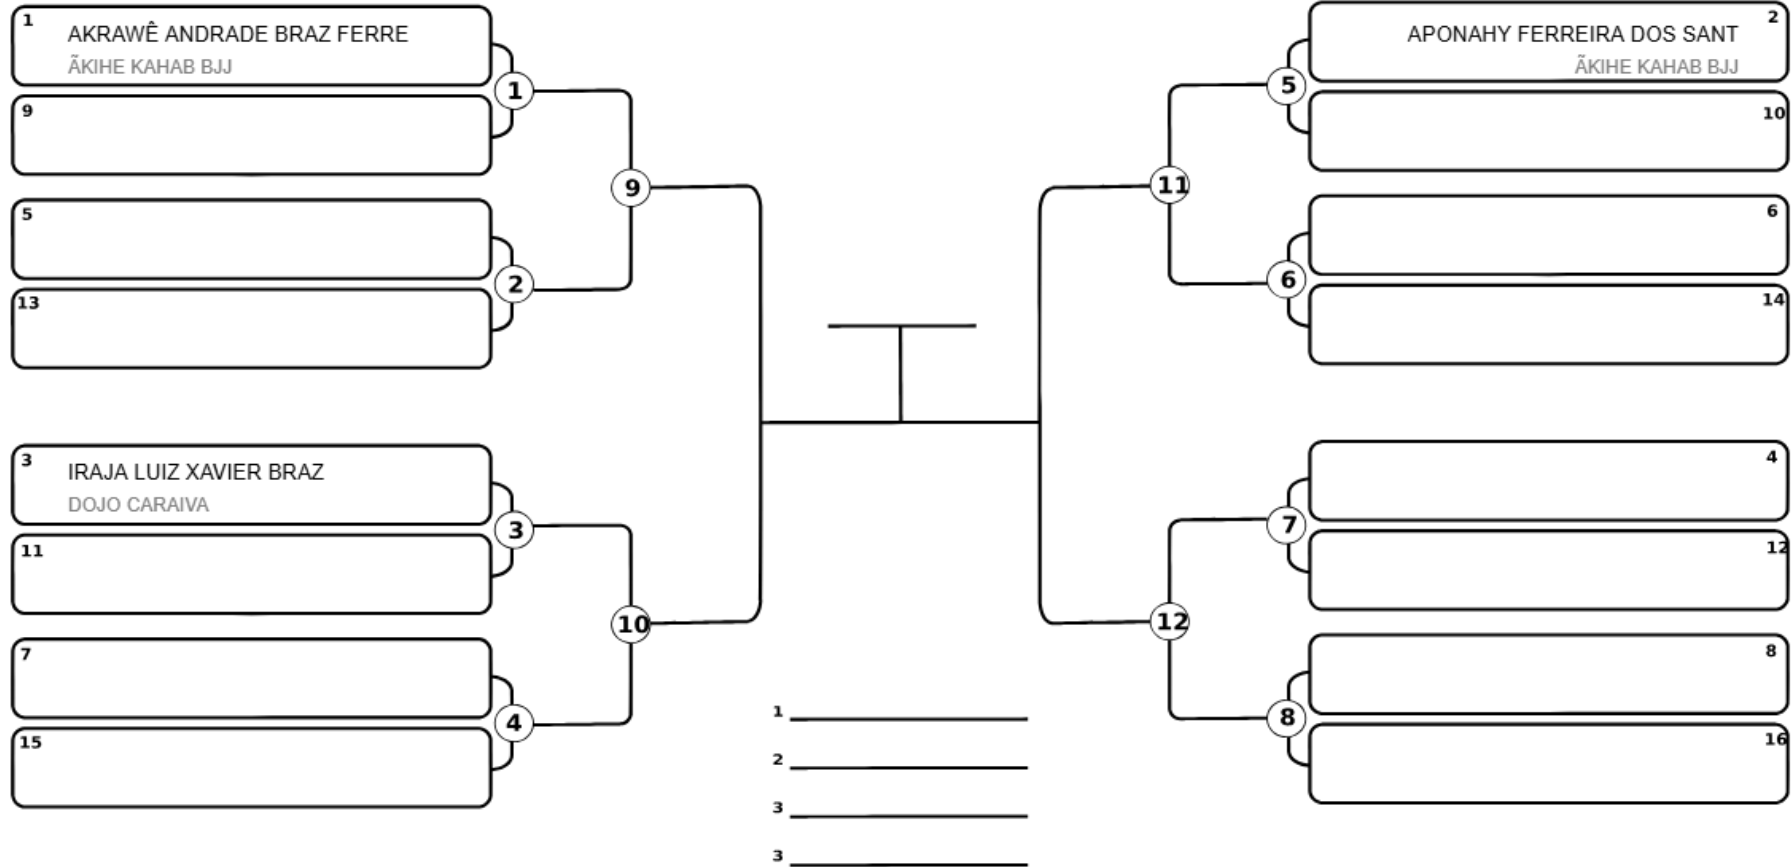

LutasBahia.Com - Gestão de Campeonatos

Lutas Bahia - Seu campeonato de forma profissional

FESTIVAL JIU-JITSU - 01/05/2026 - PORTO SEGURO

INFANTIL - Branca / Cinza / Amarelo - Peso 6 até 46kg - Masculino

www.lutasbahia.com

WhatsApp (73) 99910-4493

Responsável:

Nome: _____

Assinatura: _____

www.lutasbahia.com