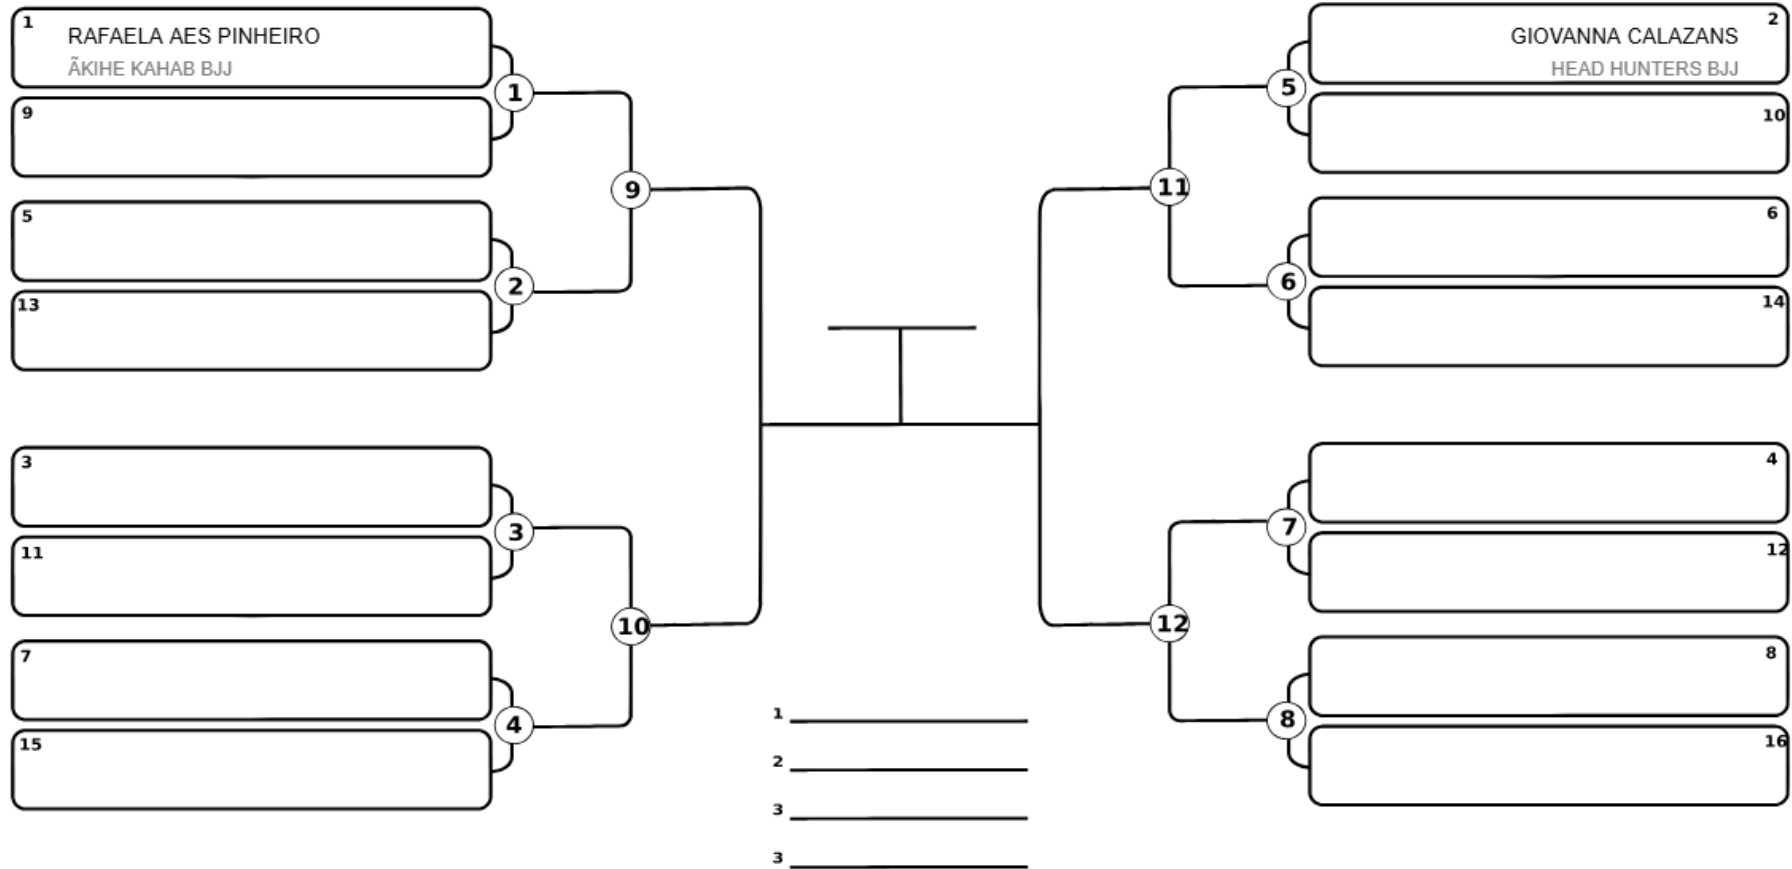

ADOLESCENTE - Branca / Cinza / Amarelo - Peso 5 até 62kg - Feminino

WhatsApp (73) 99910-4493

Responsável: _____
 Nome: _____
 Assinatura: _____

www.lutasbahia.com

LutasBahia.Com - Gestão de Campeonatos

Lutas Bahia - Seu campeonato de forma profissional