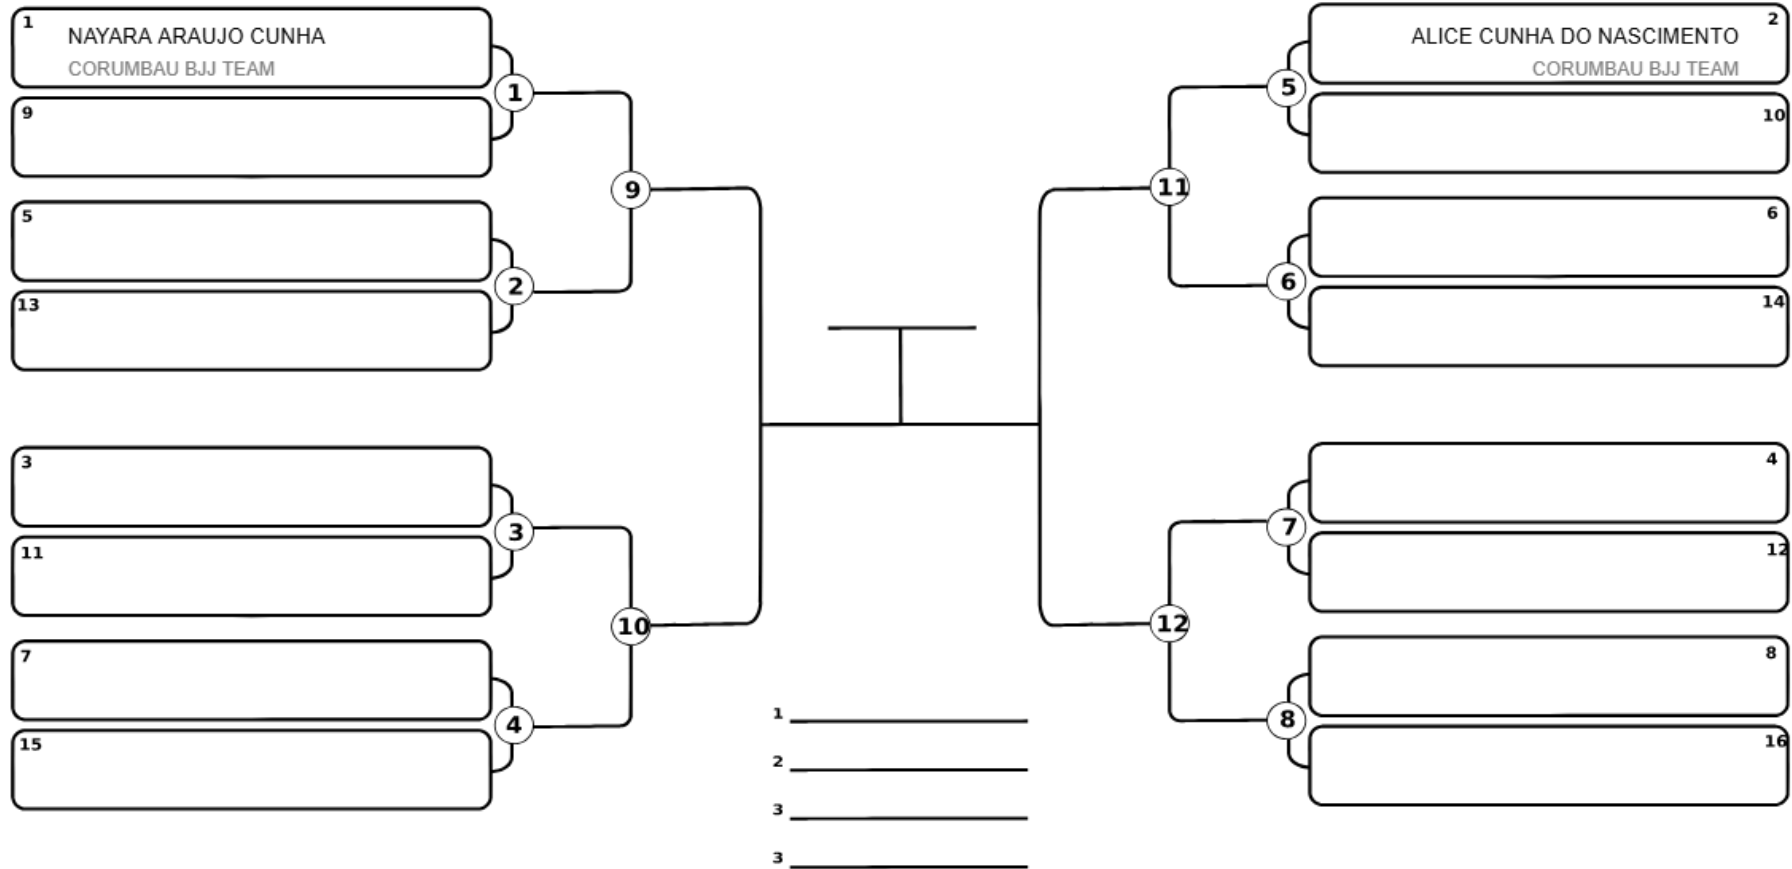

LutasBahia.Com - Gestão de Campeonatos

Lutas Bahia - Seu campeonato de forma profissional

FESTIVAL JIU-JITSU - 01/05/2026 - PORTO SEGURO

ADOLESCENTE - Laranja / Verde - Peso 6 até 67kg - Feminino

WhatsApp (73) 99910-4493

Responsável: _____
Nome: _____
Assinatura: _____

www.lutasbahia.com