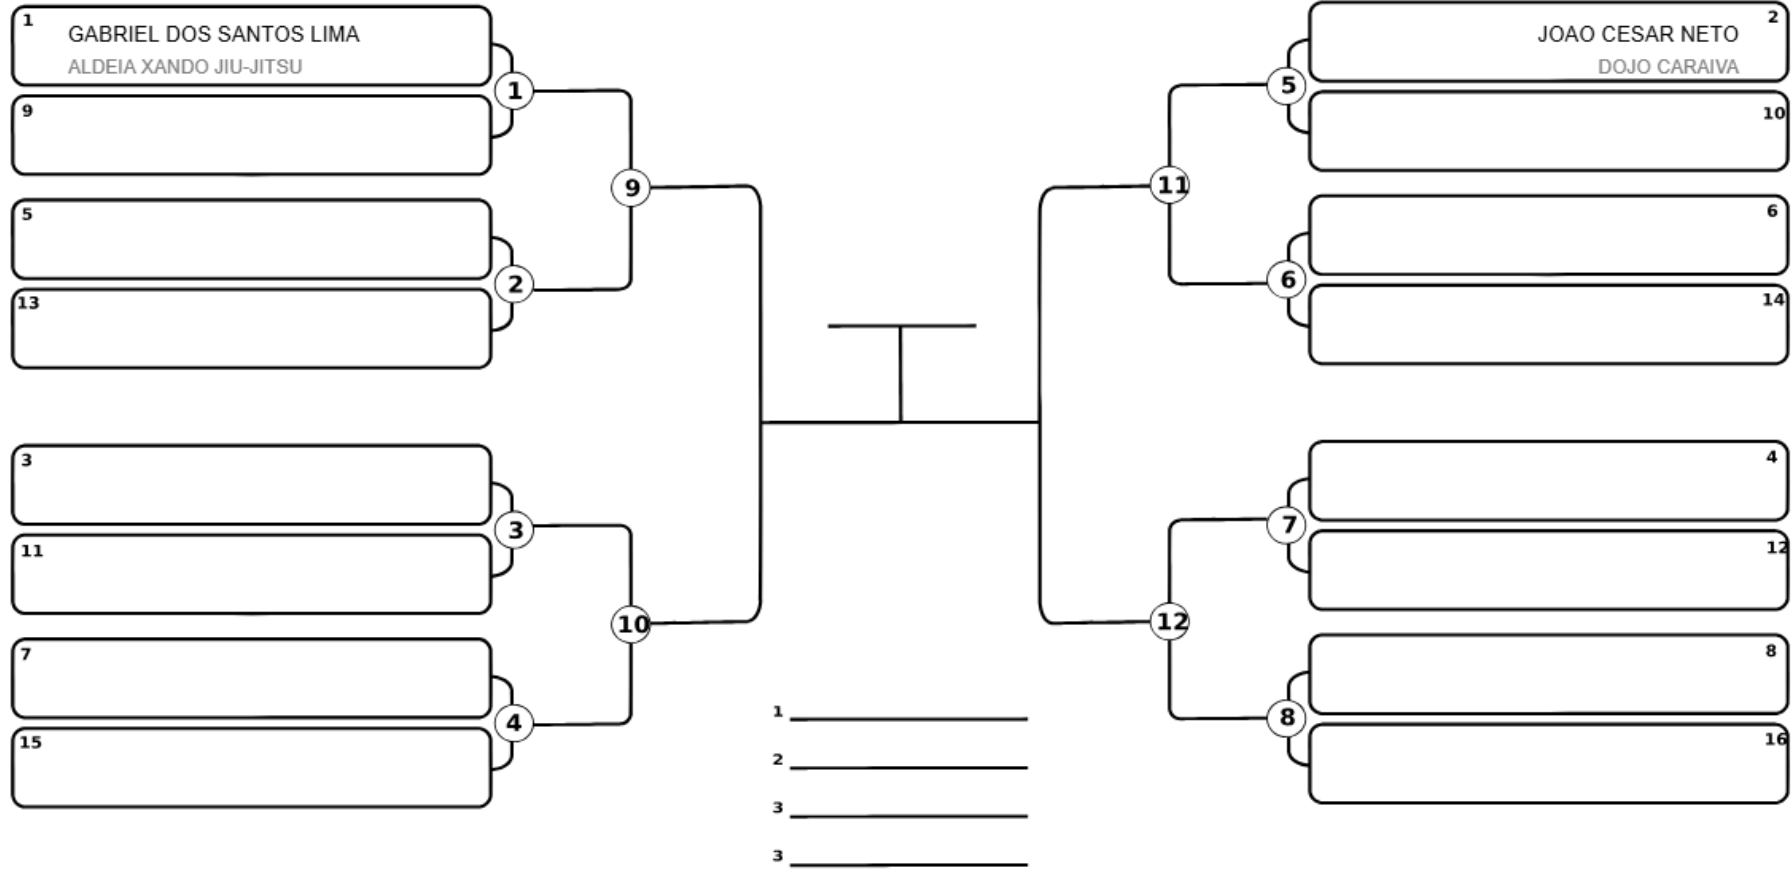

ABSOLUTO - Roxa - ABSOLUTO - Masculino

WhatsApp (73) 99910-4493

Responsável: _____
 Nome: _____
 Assinatura: _____

www.lutasbahia.com

Lutas Bahia - Seu campeonato de forma profissional

FESTIVAL JIU-JITSU - 01/05/2026 - PORTO SEGURO