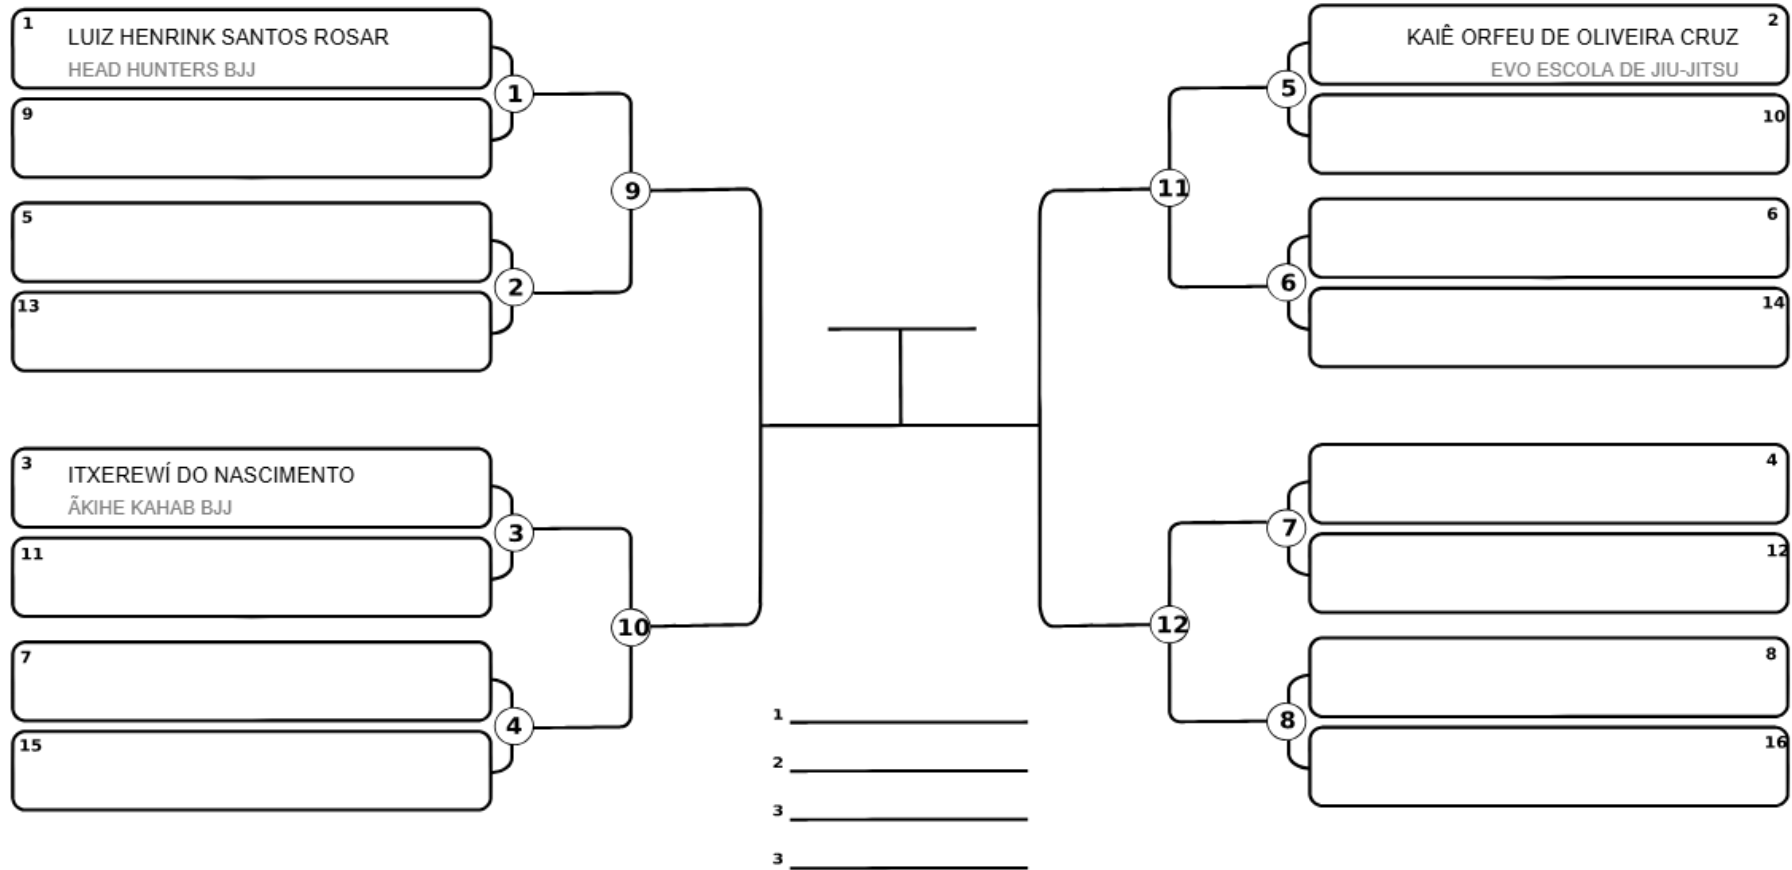

LutasBahia.Com - Gestão de Campeonatos

Lutas Bahia - Seu campeonato de forma profissional

FESTIVAL JIU-JITSU - 01/05/2026 - PORTO SEGURO

ADOLESCENTE - Branca / Cinza / Amarelo - Peso 6 até 67kg - Masculino

WhatsApp (73) 99910-4493

Responsável: _____
Nome: _____
Assinatura: _____

www.lutasbahia.com