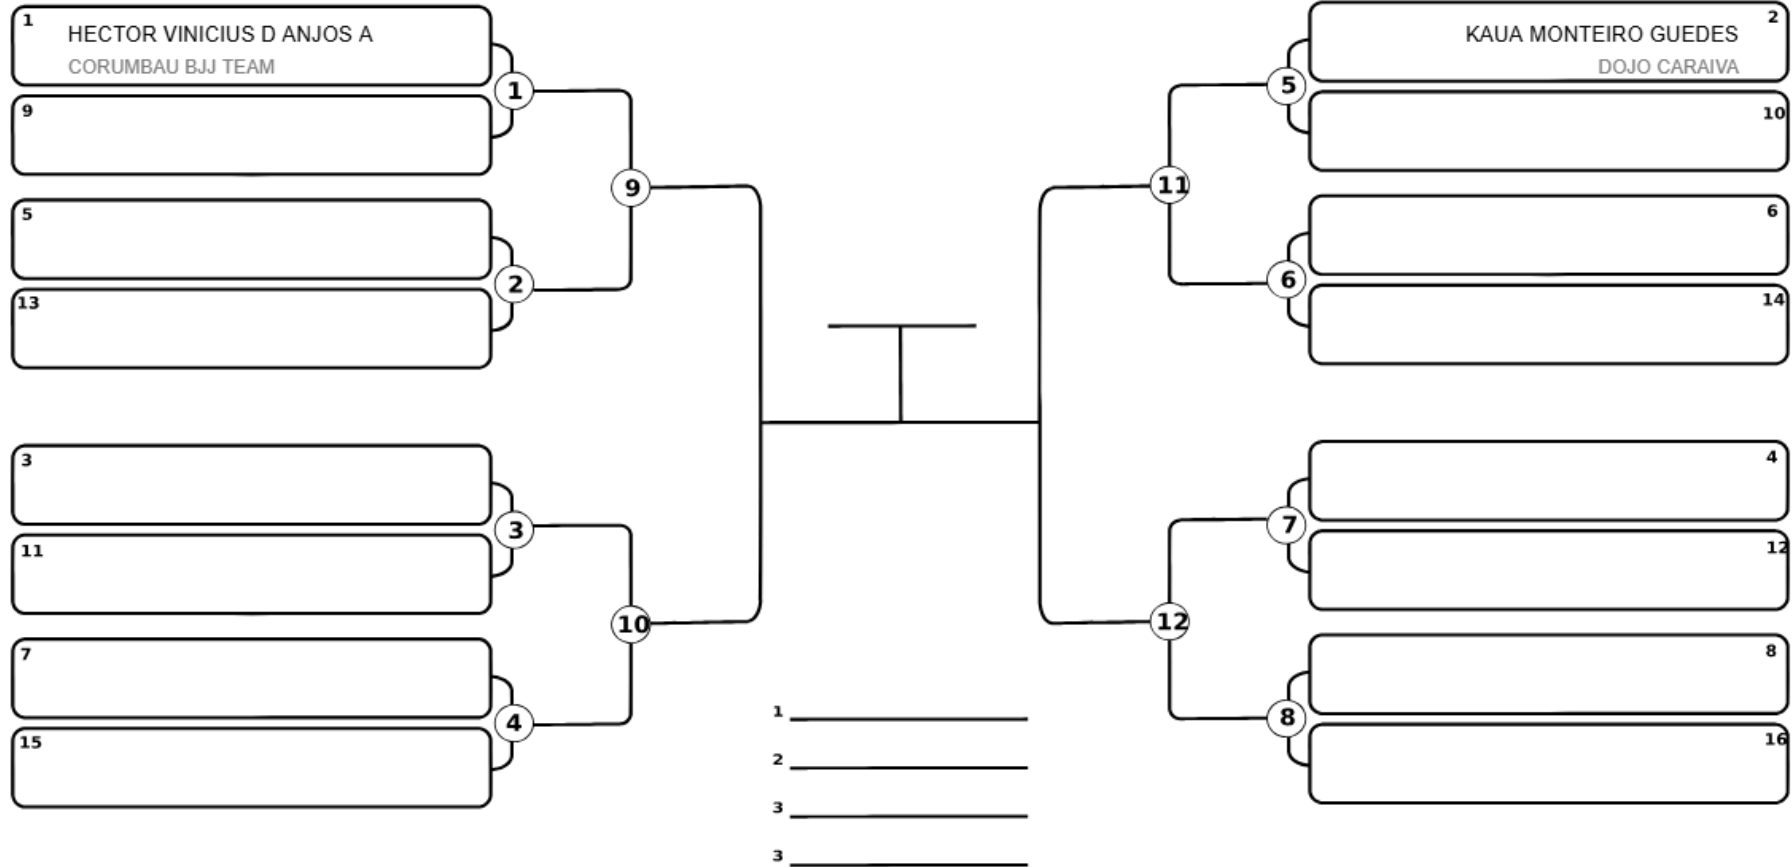

LutasBahia.Com - Gestão de Campeonatos

Lutas Bahia - Seu campeonato de forma profissional

FESTIVAL JIU-JITSU - 01/05/2026 - PORTO SEGURO

ADOLESCENTE - Branca / Cinza / Amarelo - Peso 5 até 62kg - Masculino

WhatsApp (73) 99910-4493

Responsável: _____
Nome: _____
Assinatura: _____

www.lutasbahia.com