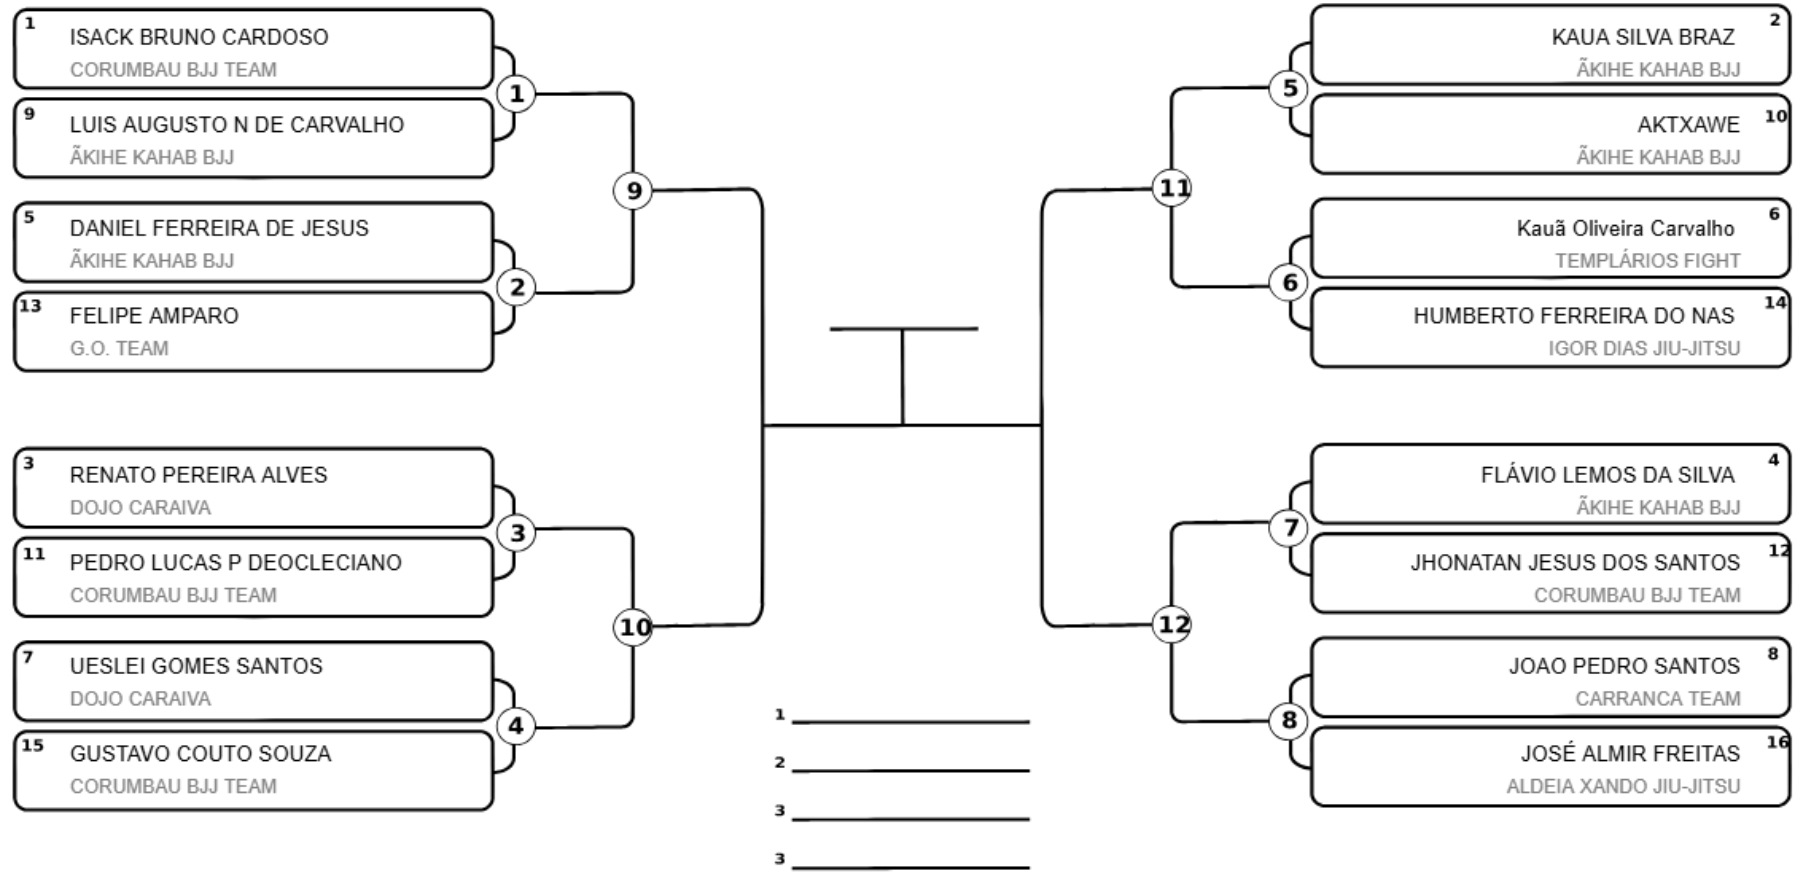

LutasBahia.Com - Gestão de Campeonatos

Lutas Bahia - Seu campeonato de forma profissional

FESTIVAL JIU-JITSU - 01/05/2026 - PORTO SEGURO

ABSOLUTO - Branca - ABSOLUTO - Masculino

WhatsApp (73) 99910-4493

Responsável: _____
Nome: _____
Assinatura: _____

www.lutasbahia.com