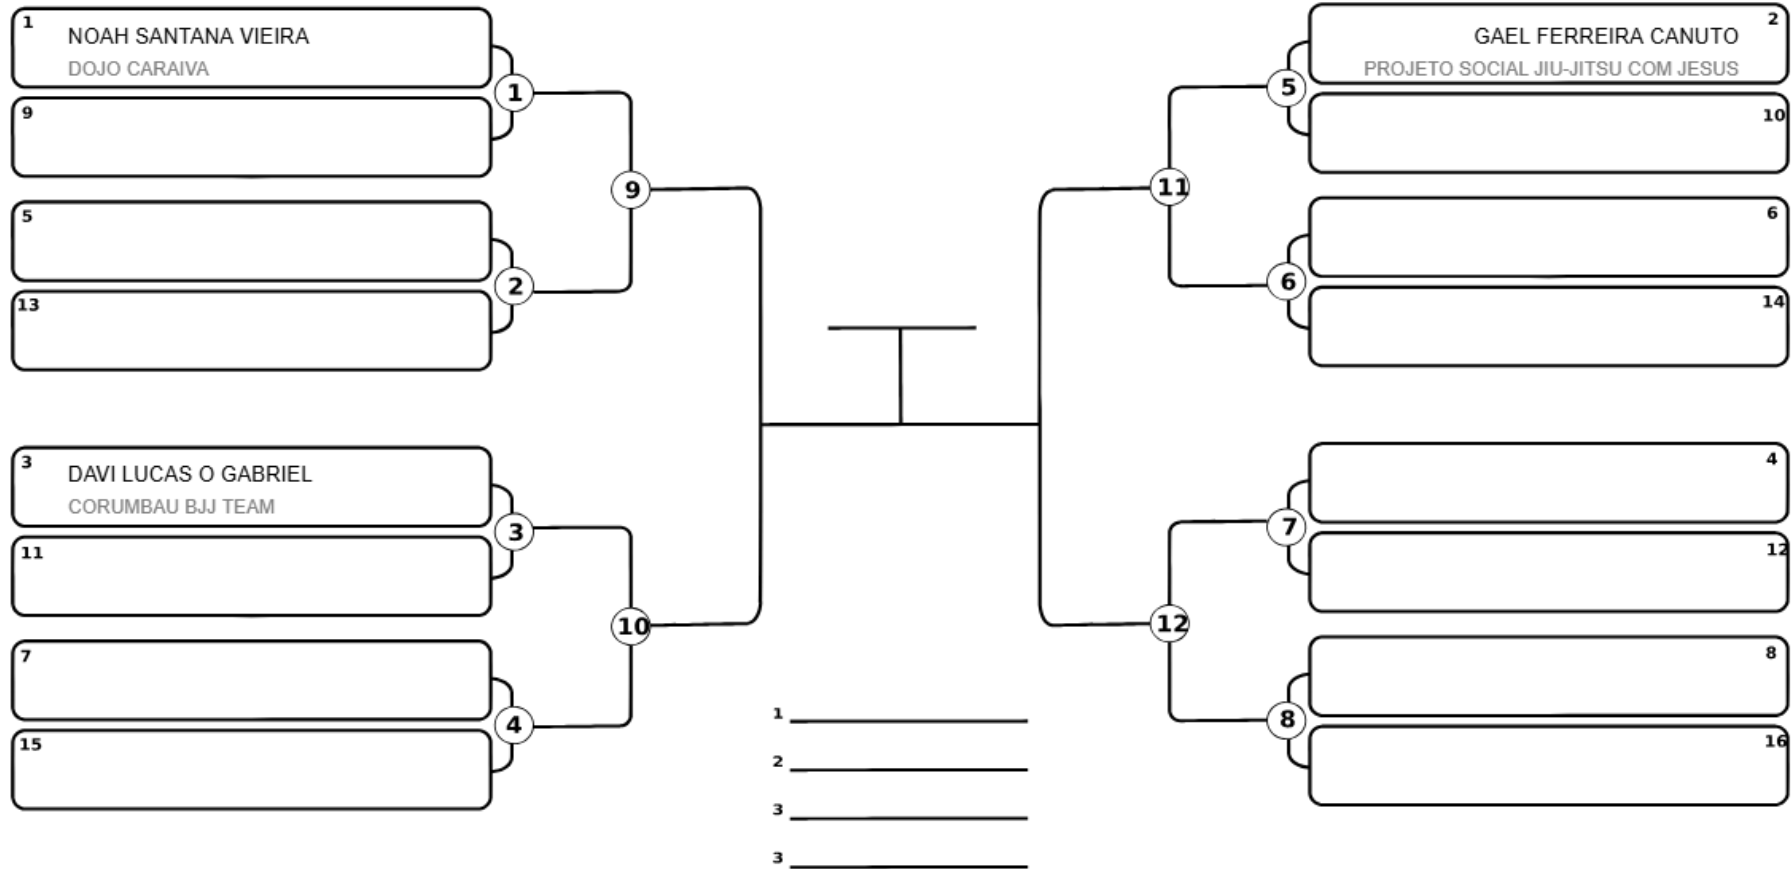

Responsável: _____

Nome: _____

Assinatura: _____

www.lutasbahia.com

LutasBahia.Com - Gestão de Campeonatos

Lutas Bahia - Seu campeonato de forma profissional

FESTIVAL JIU-JITSU - 01/05/2026 - PORTO SEGURO

KIDS 3 - Branca / Cinza / Amarelo - Peso 4 até 34kg - Masculino