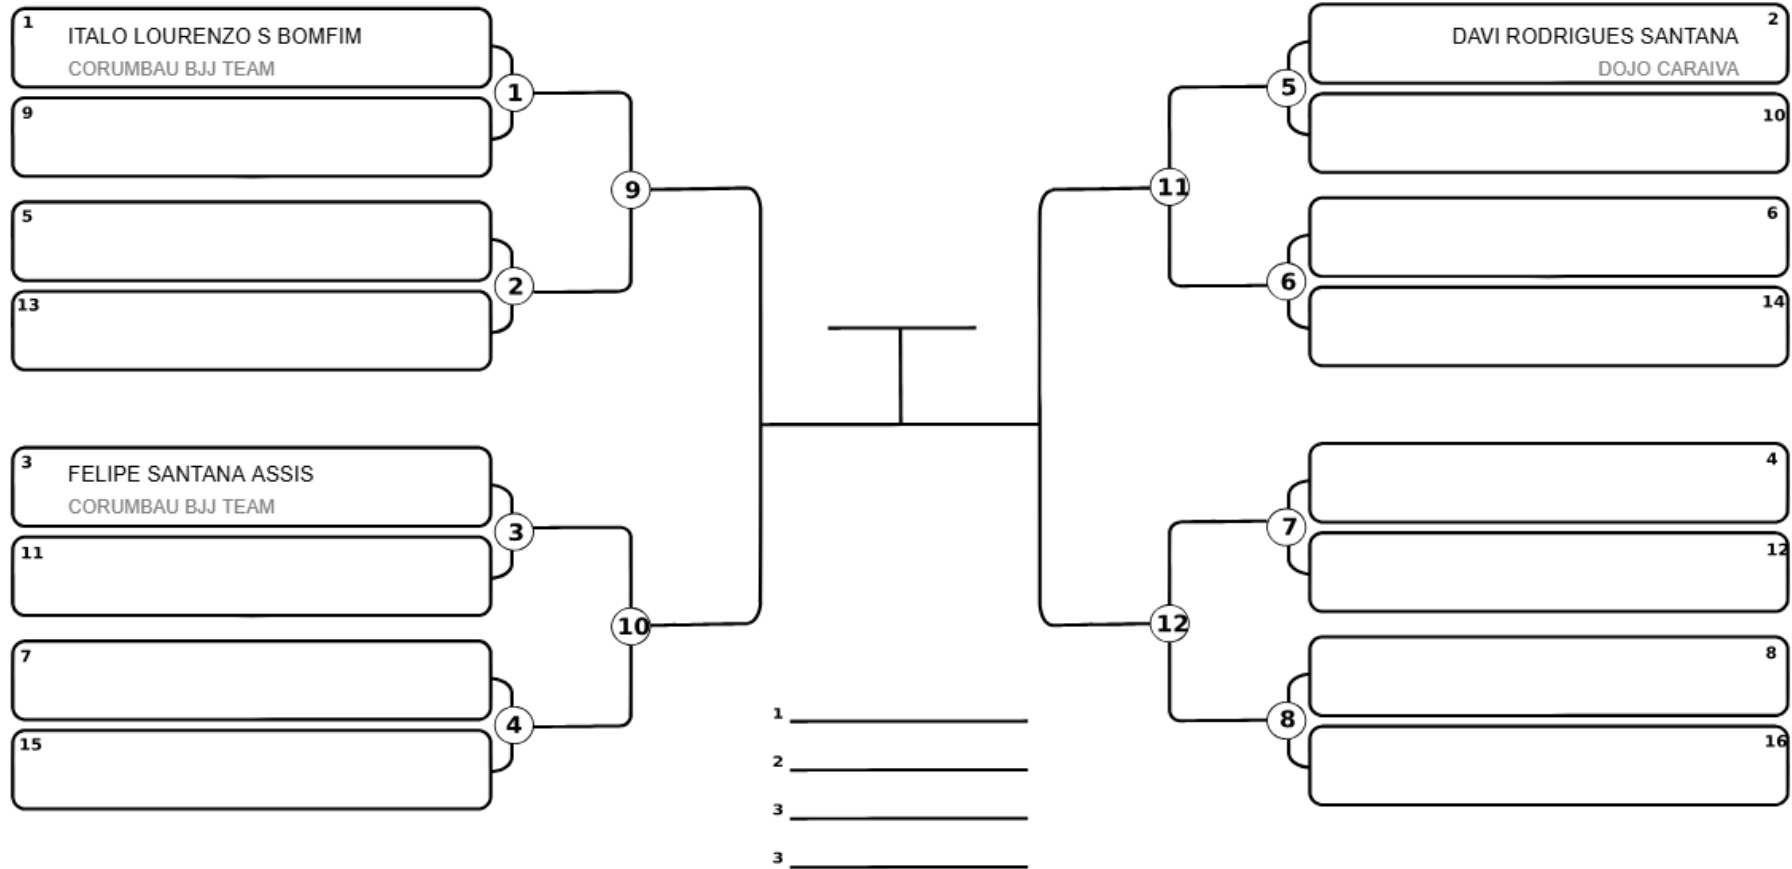

Lutas Bahia - Seu campeonato de forma profissional

FESTIVAL JIU-JITSU - 01/05/2026 - PORTO SEGURO

JUNIOR - Branca / Cinza / Amarelo - Peso 8 até 78kg - Masculino

WhatsApp (73) 99910-4493

Responsável: _____
Nome: _____
Assinatura: _____

www.lutasbahia.com