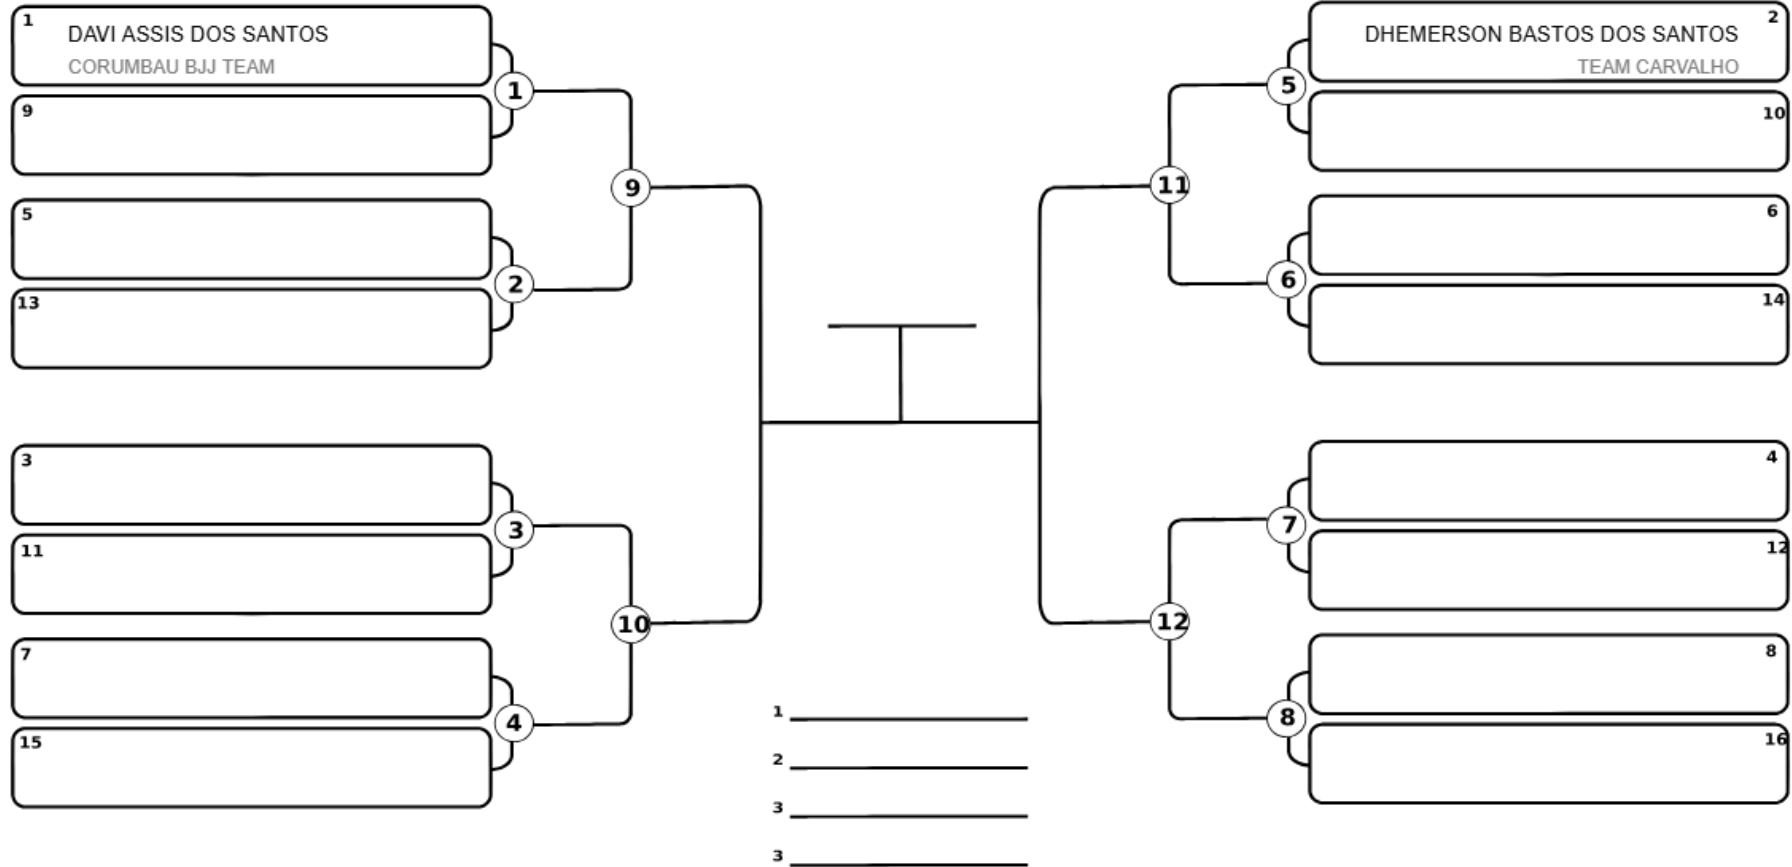

LutasBahia.Com - Gestão de Campeonatos

Lutas Bahia - Seu campeonato de forma profissional

FESTIVAL JIU-JITSU - 01/05/2026 - PORTO SEGURO

ADOLESCENTE - Laranja / Verde - Peso 4 até 56kg - Masculino

WhatsApp (73) 99910-4493

Responsável: _____
Nome: _____
Assinatura: _____

www.lutasbahia.com