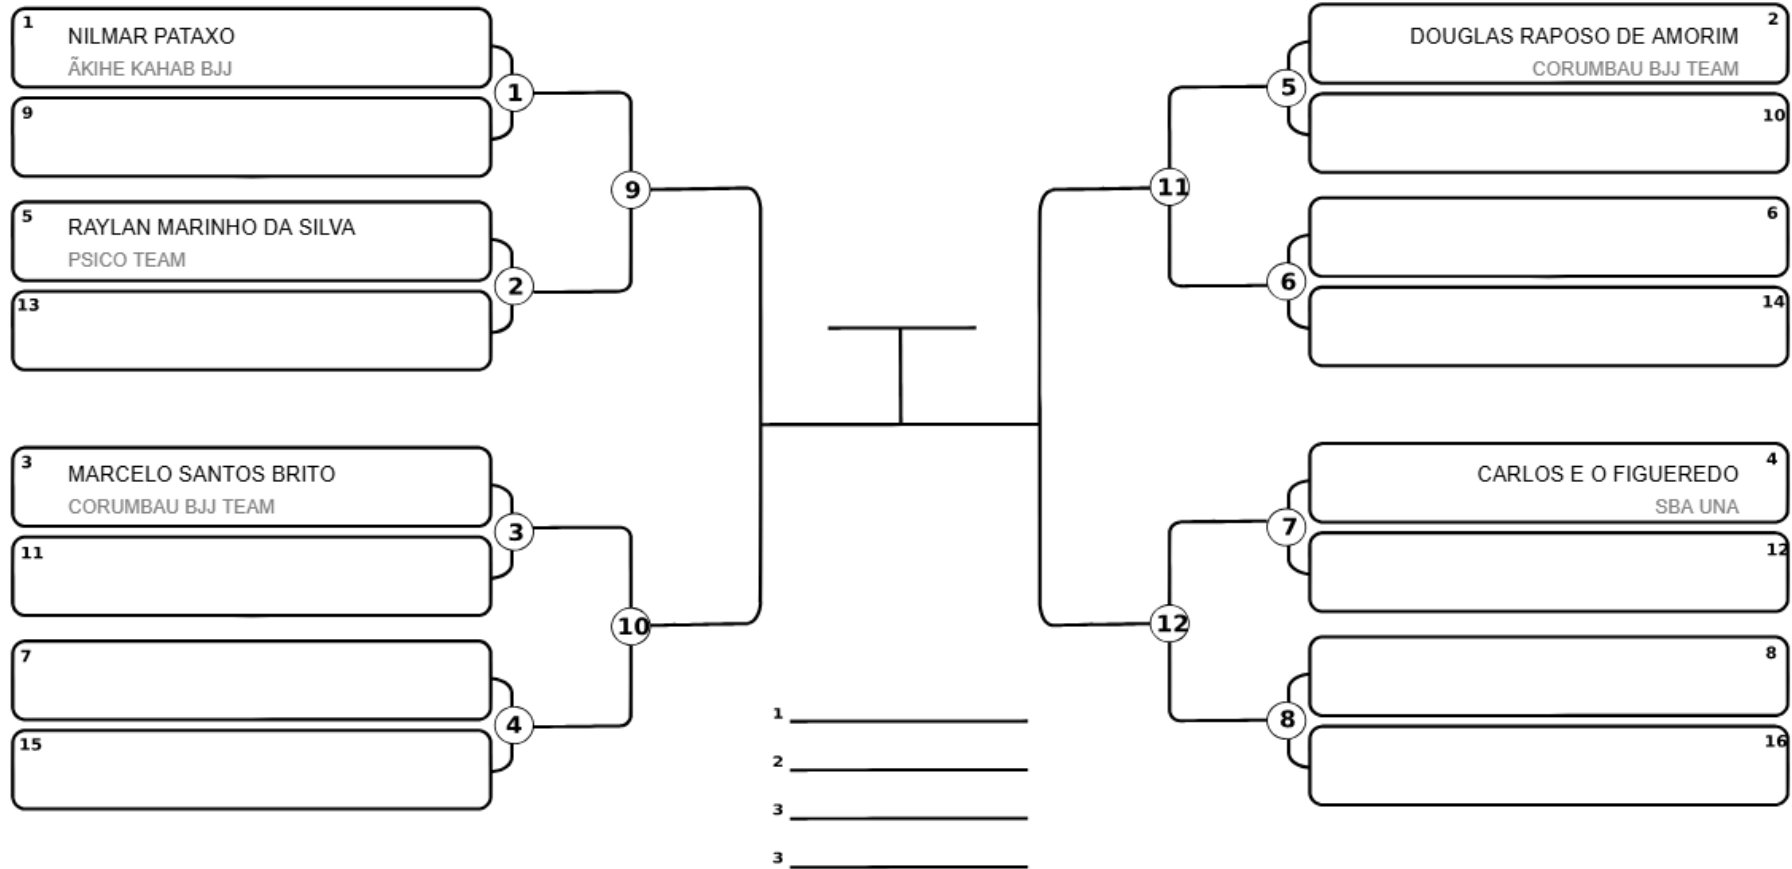

Lutas Bahia - Seu campeonato de forma profissional

FESTIVAL JIU-JITSU - 01/05/2026 - PORTO SEGURO

JUVENIL - Branca - Peso 3 até 60kg - Masculino

WhatsApp (73) 99910-4493

Responsável: _____
Nome: _____
Assinatura: _____

www.lutasbahia.com