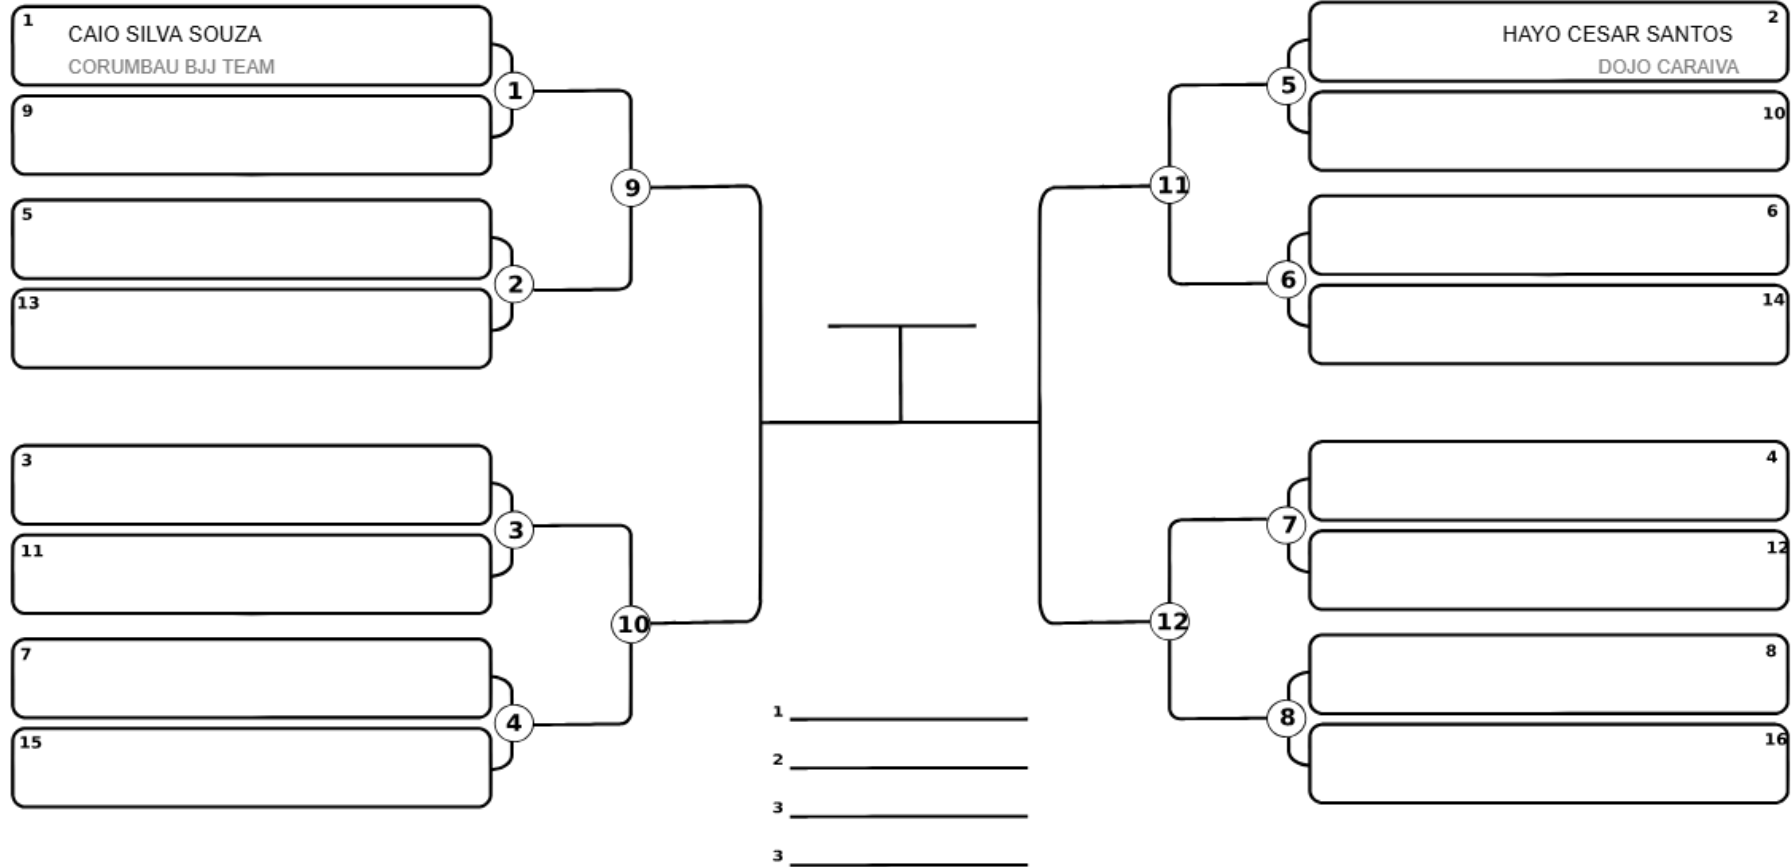

LutasBahia.Com - Gestão de Campeonatos

Lutas Bahia - Seu campeonato de forma profissional

FESTIVAL JIU-JITSU - 01/05/2026 - PORTO SEGURO

KIDS 2 - Branca / Cinza / Amarelo - Peso 3 até 26kg - Masculino

WhatsApp (73) 99910-4493