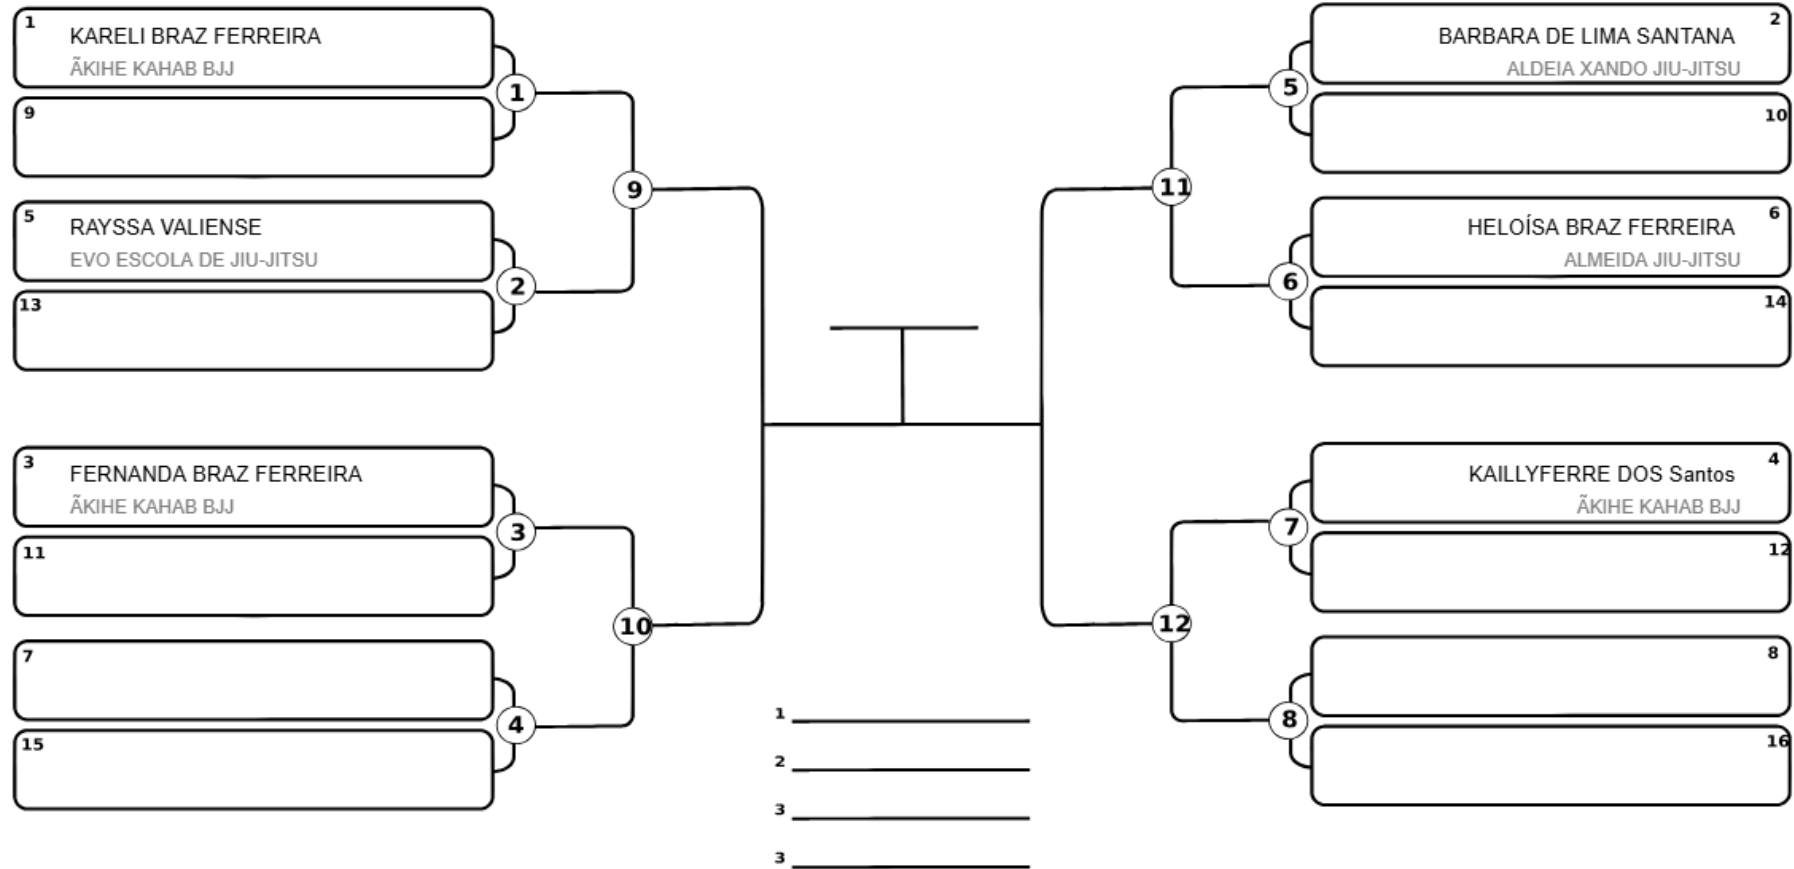

Lutas Bahia - Seu campeonato de forma profissional

FESTIVAL JIU-JITSU - 01/05/2026 - PORTO SEGURO

ABSOLUTO - Azul - ABSOLUTO - Feminino

WhatsApp (73) 99910-4493

Responsável: _____

Nome: _____

Assinatura: _____

www.lutasbahia.com