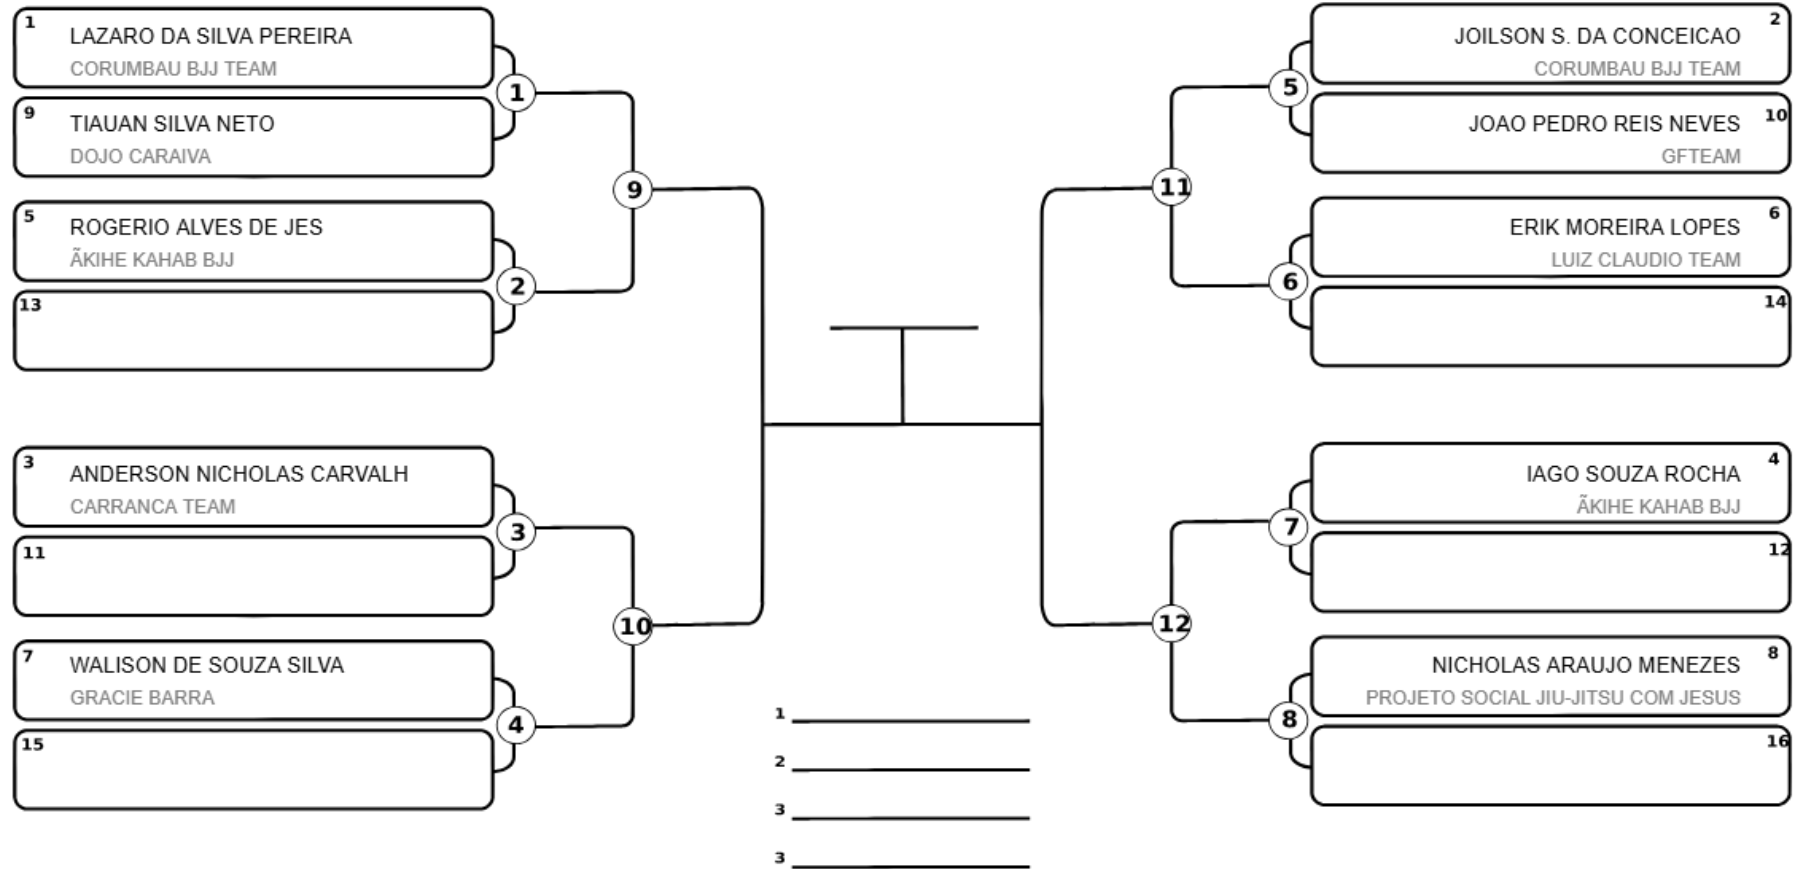

LutasBahia.Com - Gestão de Campeonatos

Lutas Bahia - Seu campeonato de forma profissional

FESTIVAL JIU-JITSU - 01/05/2026 - PORTO SEGURO

ABSOLUTO - Azul - ABSOLUTO - Masculino

WhatsApp (73) 99910-4493

Responsável:

Nome: _____

Assinatura: _____

www.lutasbahia.com