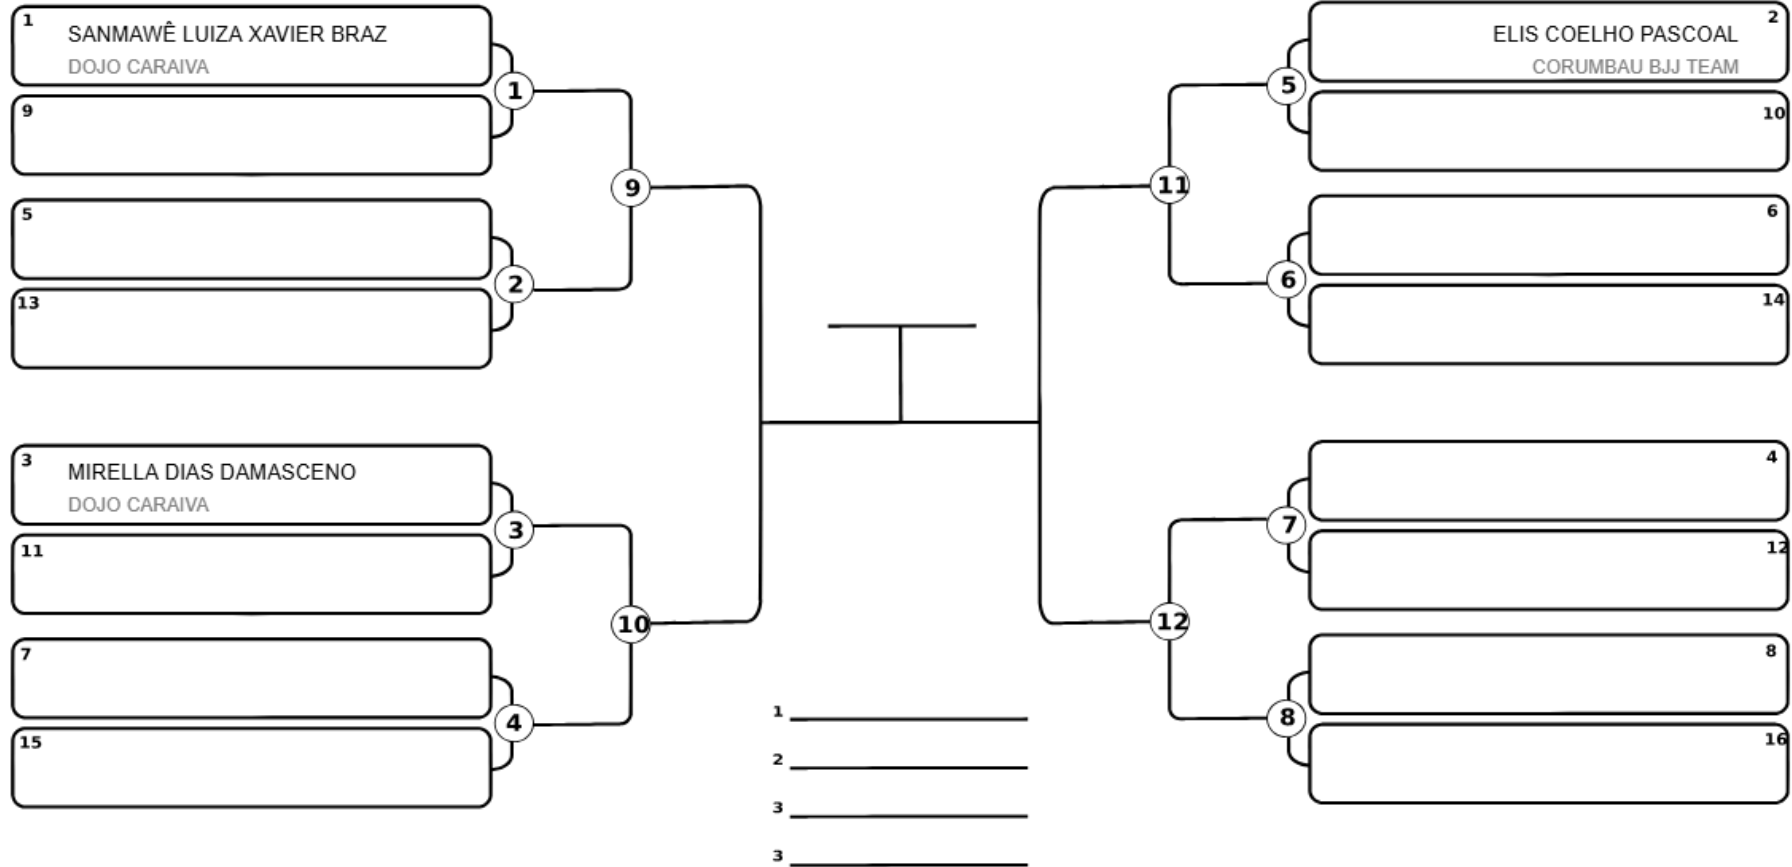

LutasBahia.Com - Gestão de Campeonatos

Lutas Bahia - Seu campeonato de forma profissional

FESTIVAL JIU-JITSU - 01/05/2026 - PORTO SEGURO

KIDS 3 - Branca / Cinza / Amarelo - Peso 4 até 34kg - Feminino

www.lutasbahia.com

WhatsApp (73) 99910-4493

Responsável:

Nome: _____

Assinatura: _____

www.lutasbahia.com