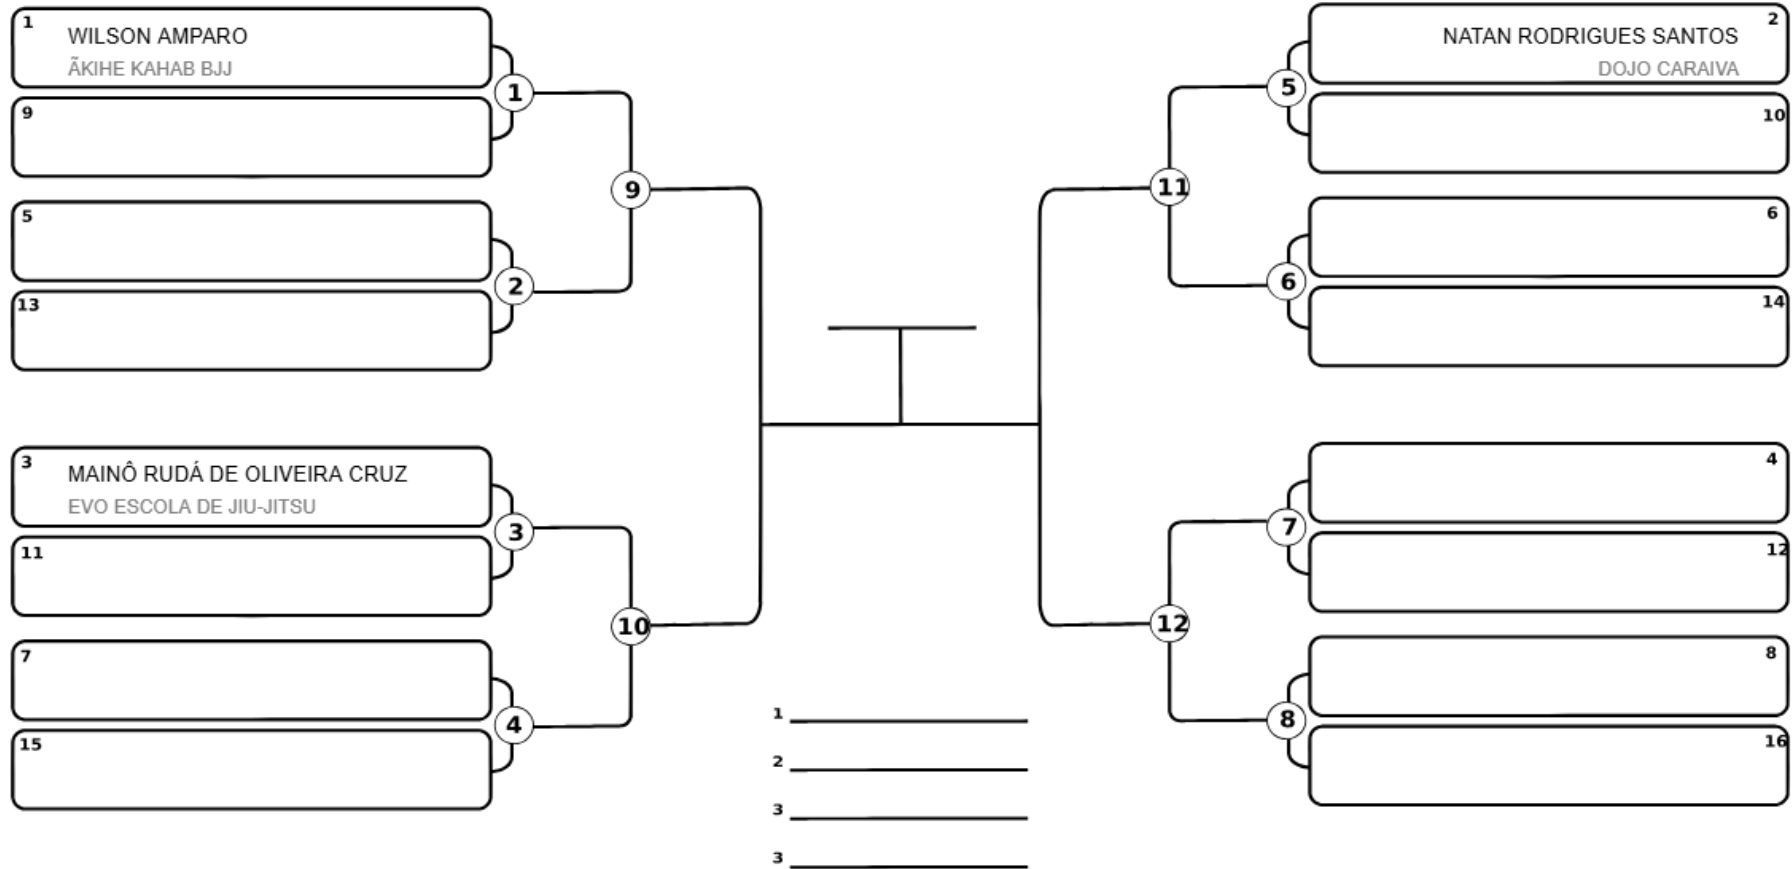

JUNIOR - Branca / Cinza / Amarelo - Peso 6 até 60kg - Masculino

WhatsApp (73) 99910-4493

Responsável: _____
 Nome: _____
 Assinatura: _____

www.lutasbahia.com

Lutas Bahia - Seu campeonato de forma profissional