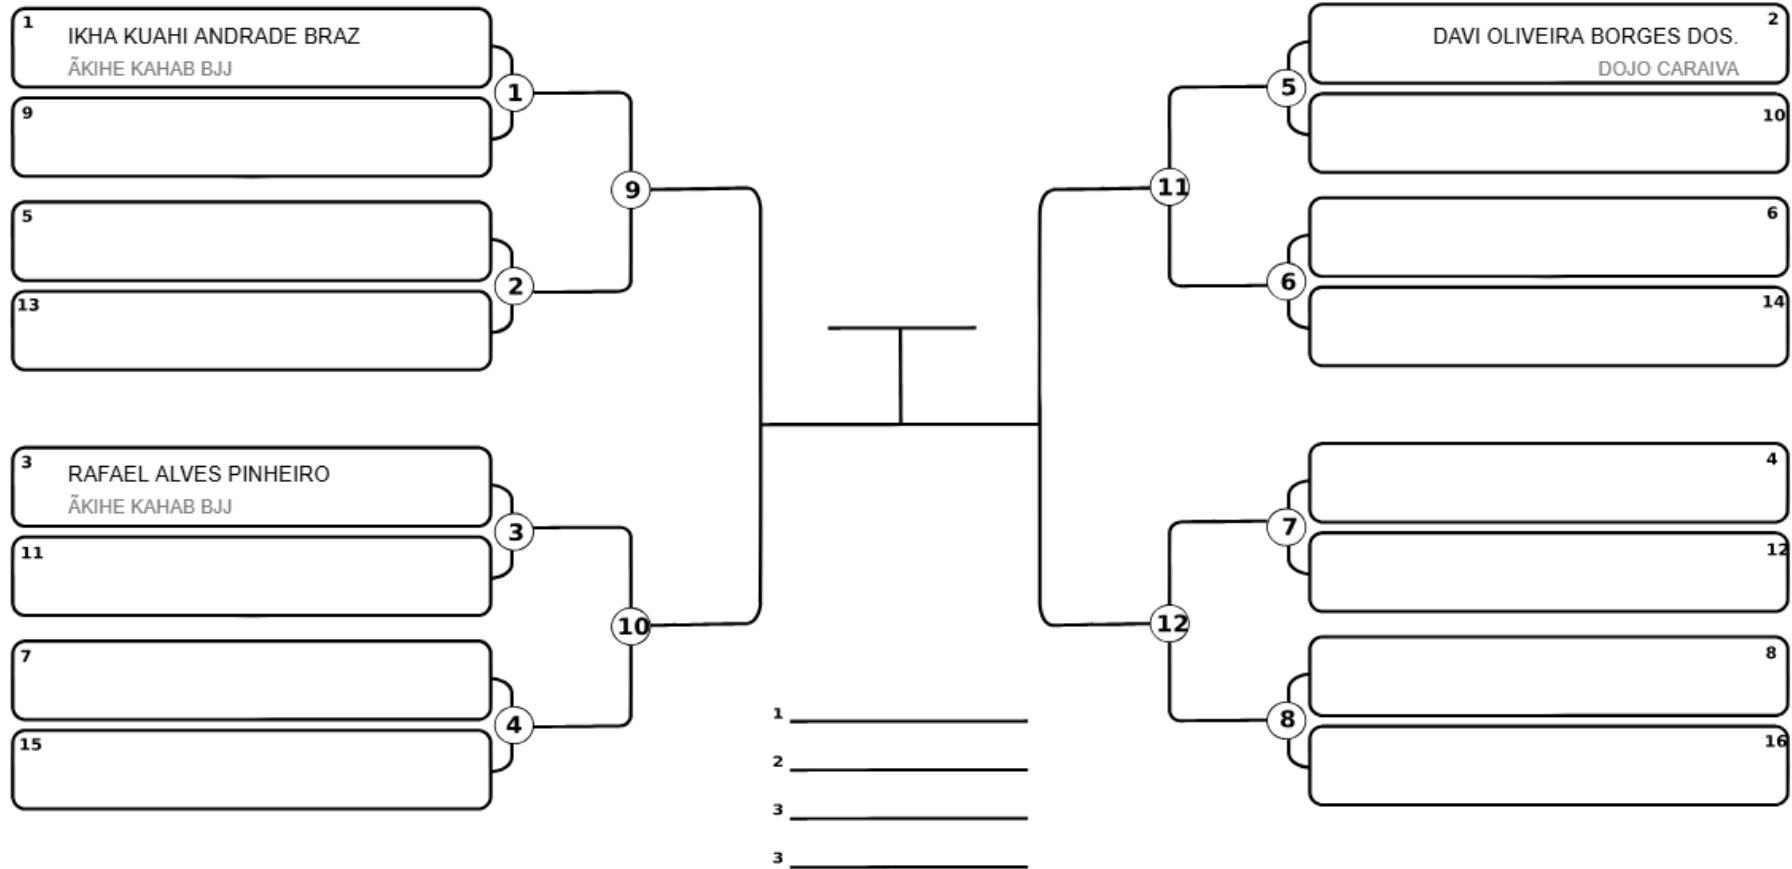

Responsável: _____

Nome: _____

Assinatura: _____

www.lutasbahia.com

LutasBahia.Com - Gestão de Campeonatos

Lutas Bahia - Seu campeonato de forma profissional

FESTIVAL JIU-JITSU - 01/05/2026 - PORTO SEGURO

JUNIOR - Branca / Cinza / Amarelo - Peso 4 até 50kg - Masculino