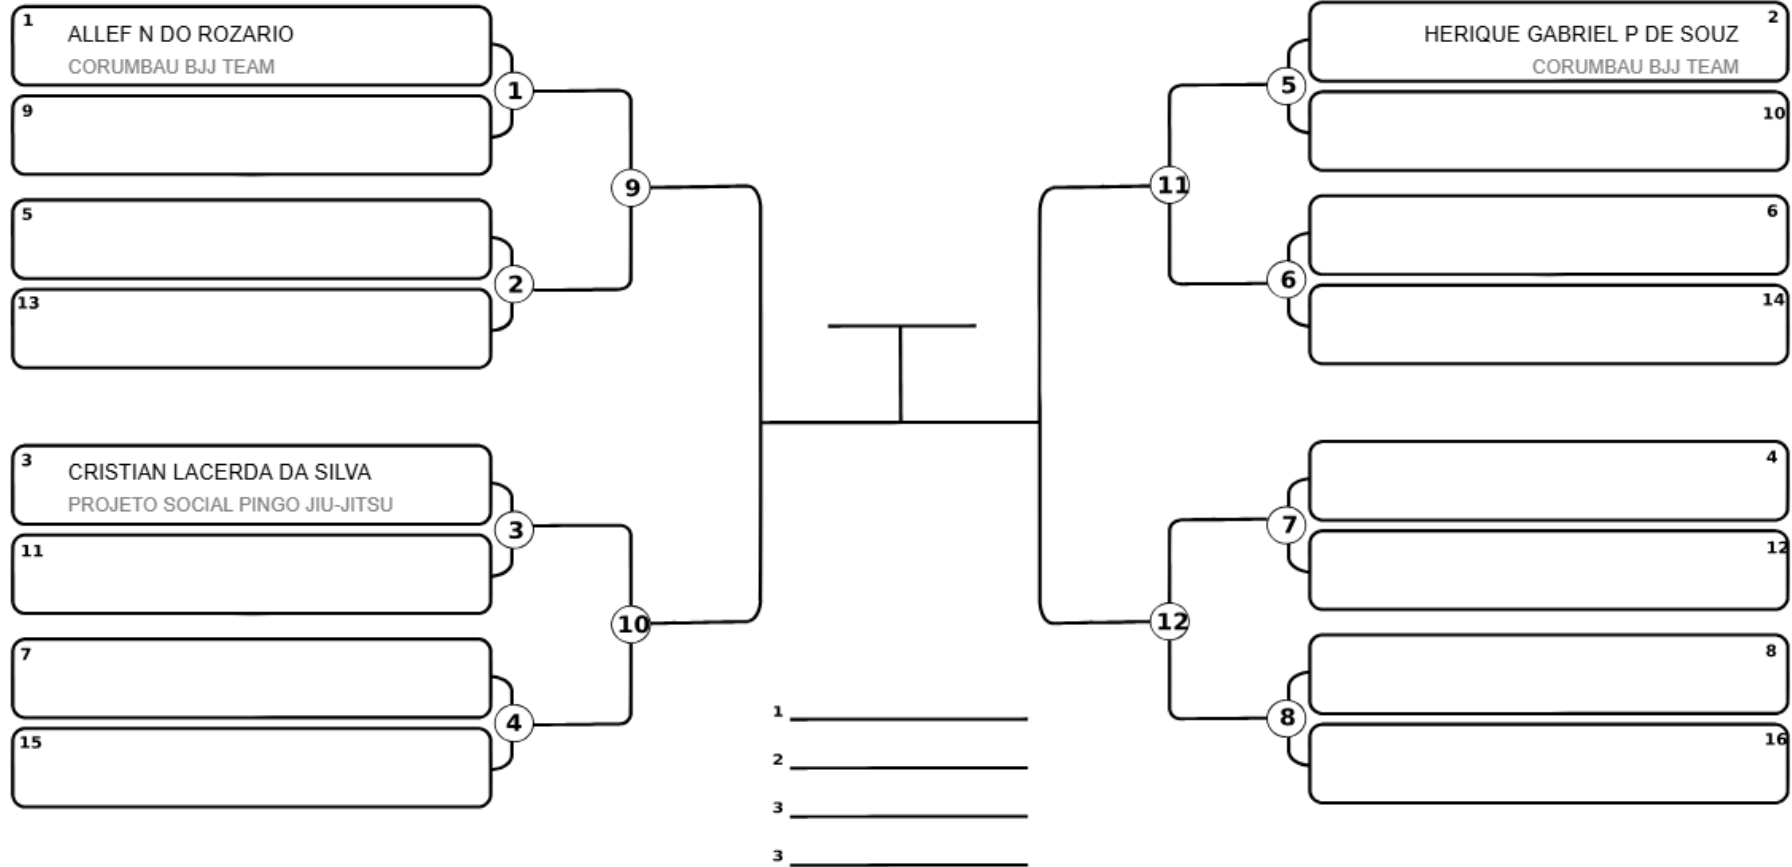

Lutas Bahia - Seu campeonato de forma profissional

FESTIVAL JIU-JITSU - 01/05/2026 - PORTO SEGURO

JUNIOR - Branca / Cinza / Amarelo - Peso 3 até 45kg - Masculino

www.lutasbahia.com

WhatsApp (73) 99910-4493

Responsável: _____

Nome: _____

Assinatura: _____

www.lutasbahia.com