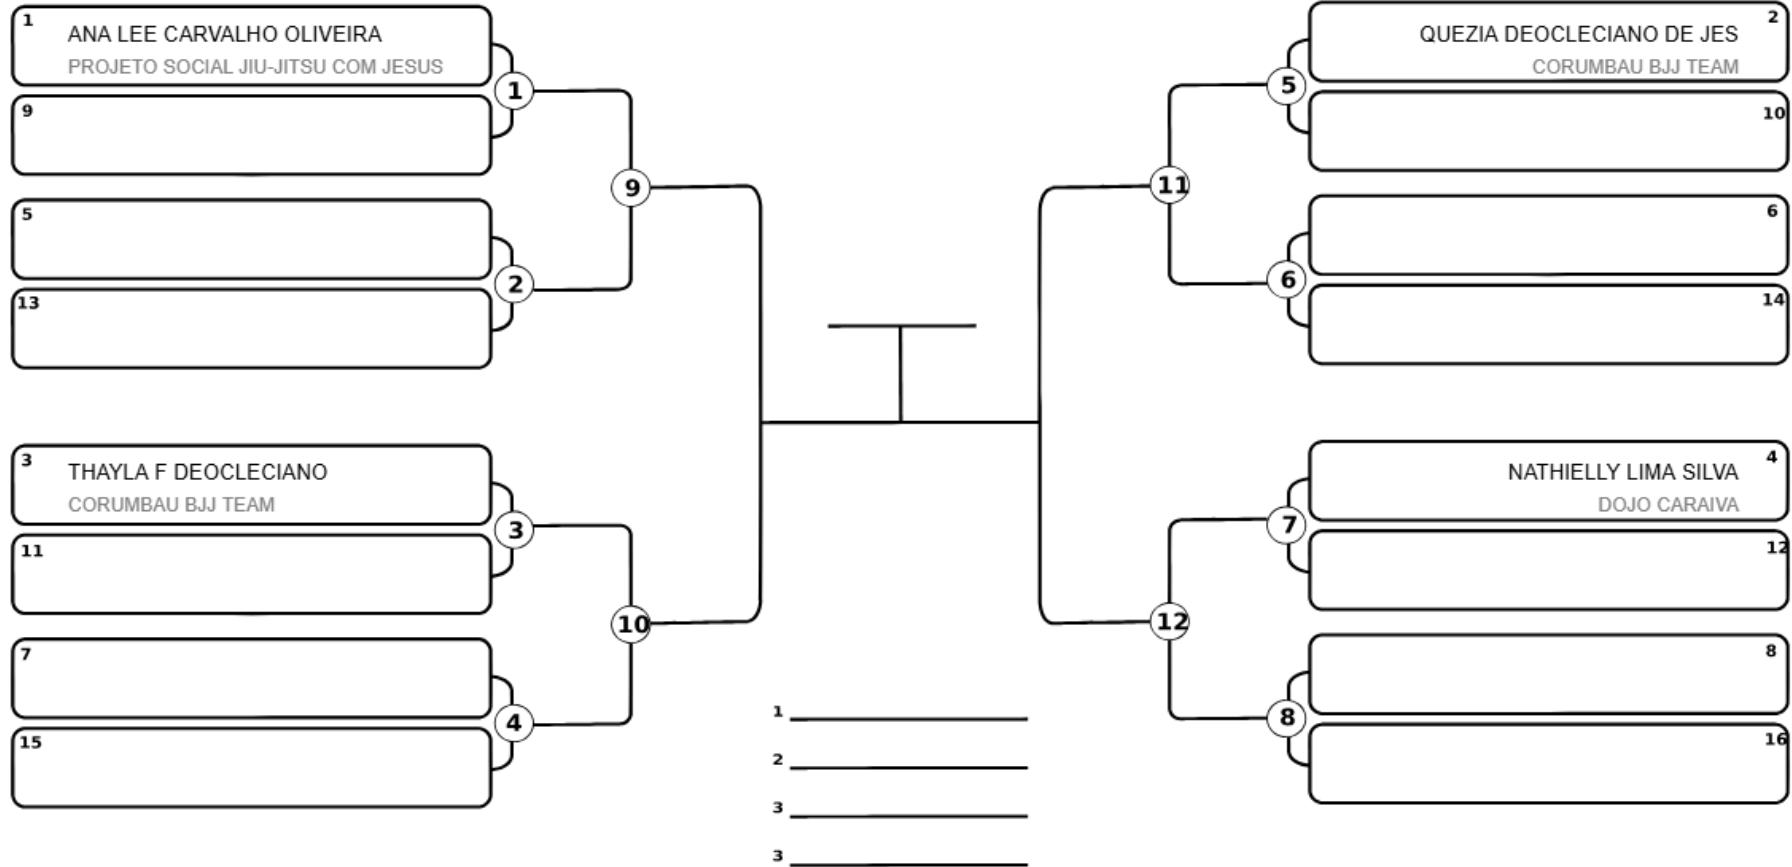

LutasBahia.Com - Gestão de Campeonatos

Lutas Bahia - Seu campeonato de forma profissional

FESTIVAL JIU-JITSU - 01/05/2026 - PORTO SEGURO

INFANTIL - Branca / Cinza / Amarelo - Peso 5 até 42kg - Feminino

WhatsApp (73) 99910-4493

Responsável: _____
Nome: _____
Assinatura: _____

www.lutasbahia.com